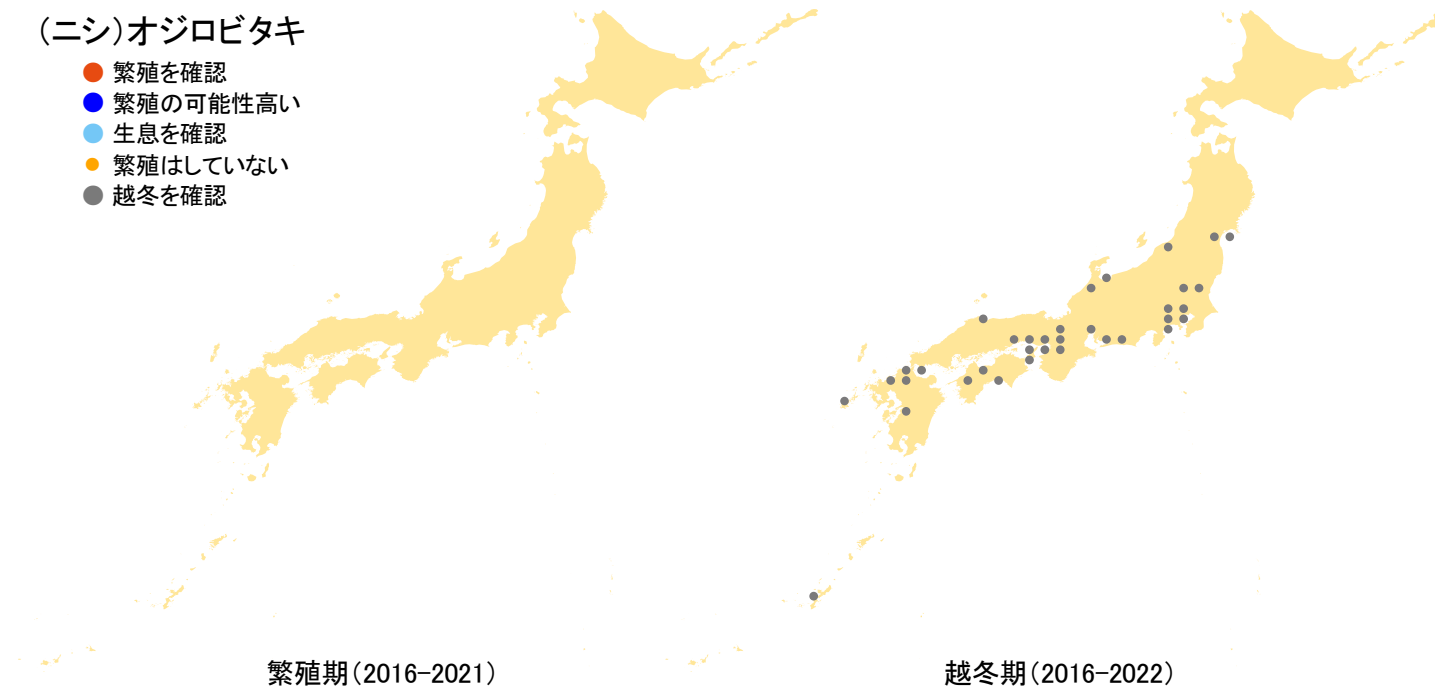

(ニシ)オジロビタキ

- 繁殖を確認
- 繁殖の可能性高い
- 生息を確認
- 繁殖はしていない
- 越冬を確認

さえずりナビ・生態図鑑を見る: <https://www.bird-research.jp/1/bbarep/ojirobitaki.html>

繁殖期の分布変化を見る: —

越冬期の分布変化を見る: [https://www.bird-atlas.jp/hikaku/win/\(nishi\)ojirobitaki.jpg](https://www.bird-atlas.jp/hikaku/win/(nishi)ojirobitaki.jpg)