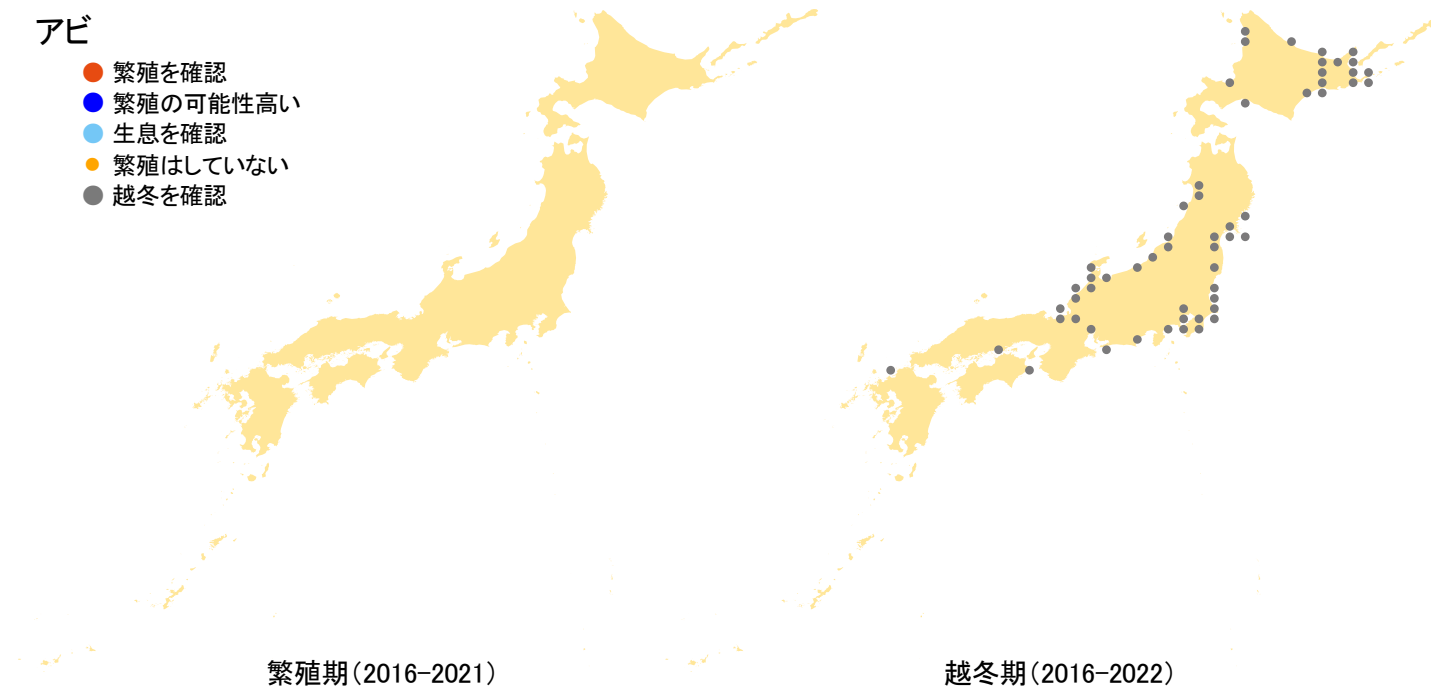

アビ

- 繁殖を確認
- 繁殖の可能性高い
- 生息を確認
- 繁殖はしていない
- 越冬を確認

さえずりナビ・生態図鑑を見る: <https://www.bird-research.jp/1/bbarep/abi.html>

繁殖期の分布変化を見る: —

越冬期の分布変化を見る: <https://www.bird-atlas.jp/hikaku/win/abi.jpg>