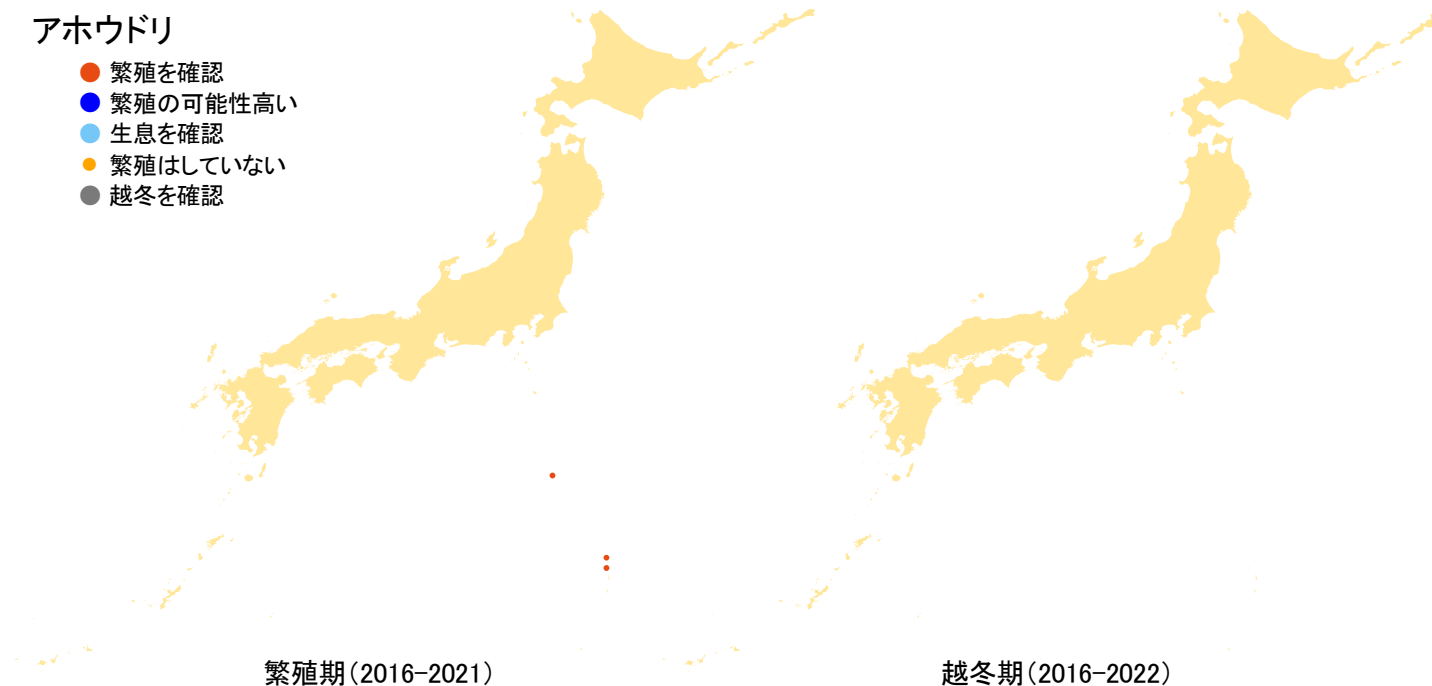

アホウドリ

- 繁殖を確認
- 繁殖の可能性高い
- 生息を確認
- 繁殖はしていない
- 越冬を確認

さえずりナビ・生態図鑑を見る: <https://www.bird-research.jp/1/bbarep/ahodori.html>

繁殖期の分布変化を見る: <https://www.bird-atlas.jp/hikaku/bre/ahodori.jpg>

越冬期の分布変化を見る: —