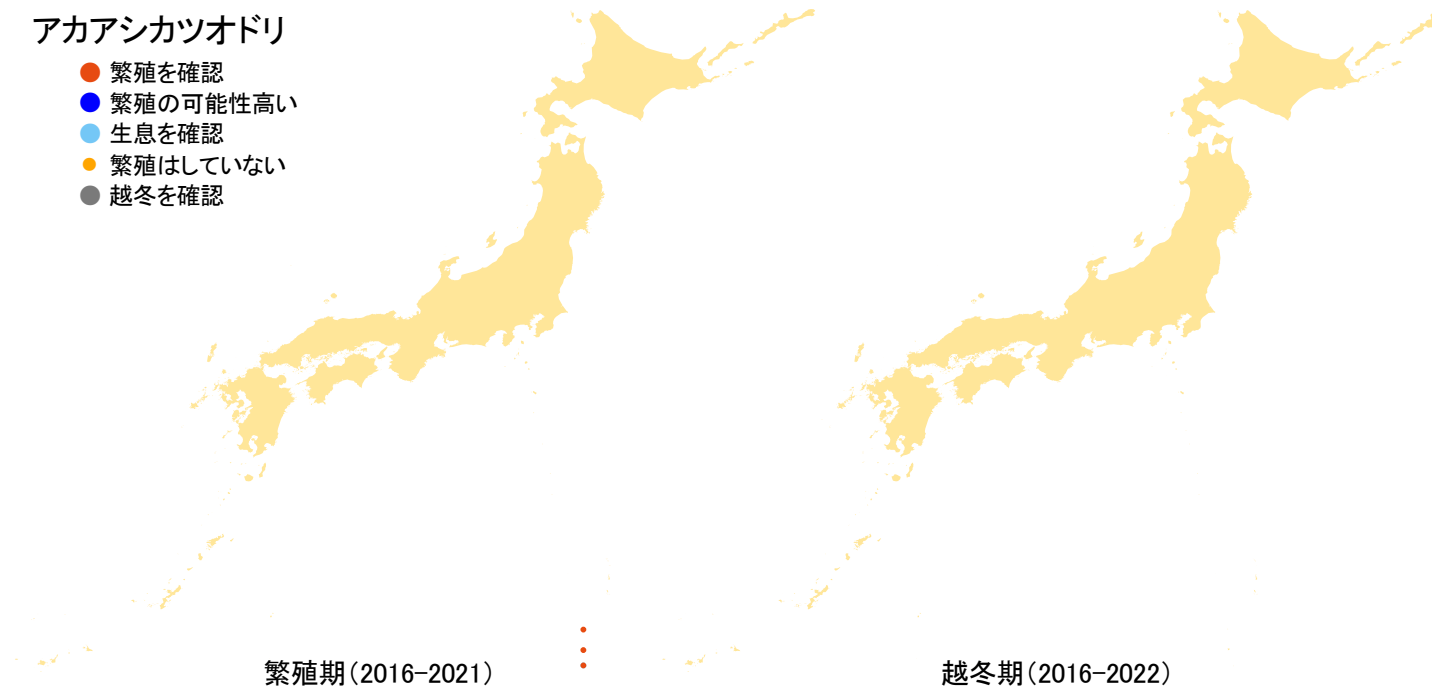

アカアシカツオドリ

- 繁殖を確認
- 繁殖の可能性高い
- 生息を確認
- 繁殖はしていない
- 越冬を確認

さえずりナビ・生態図鑑を見る: <https://www.bird-research.jp/1/bbarep/akaashikatsuodori.html>

繁殖期の分布変化を見る: <https://www.bird-atlas.jp/hikaku/bre/akaashikatsuodori.jpg>

越冬期の分布変化を見る: —