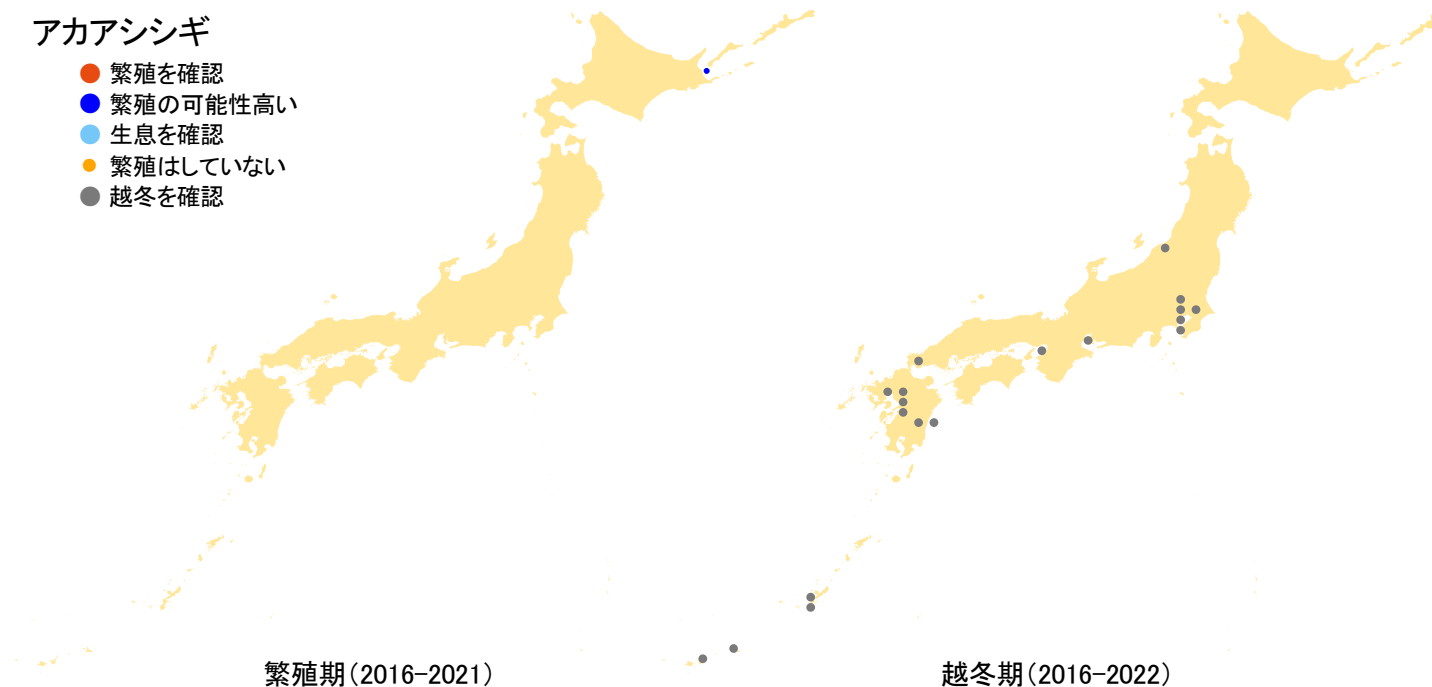

## アカアシシギ

- 繁殖を確認
- 繁殖の可能性高い
- 生息を確認
- 繁殖はしていない
- 越冬を確認

さえずりナビ・生態図鑑を見る: <https://www.bird-research.jp/1/bbarep/akaashishigi.html>

繁殖期の分布変化を見る: <https://www.bird-atlas.jp/hikaku/bre/akaashishigi.jpg>

越冬期の分布変化を見る: <https://www.bird-atlas.jp/hikaku/win/akaashishigi.jpg>