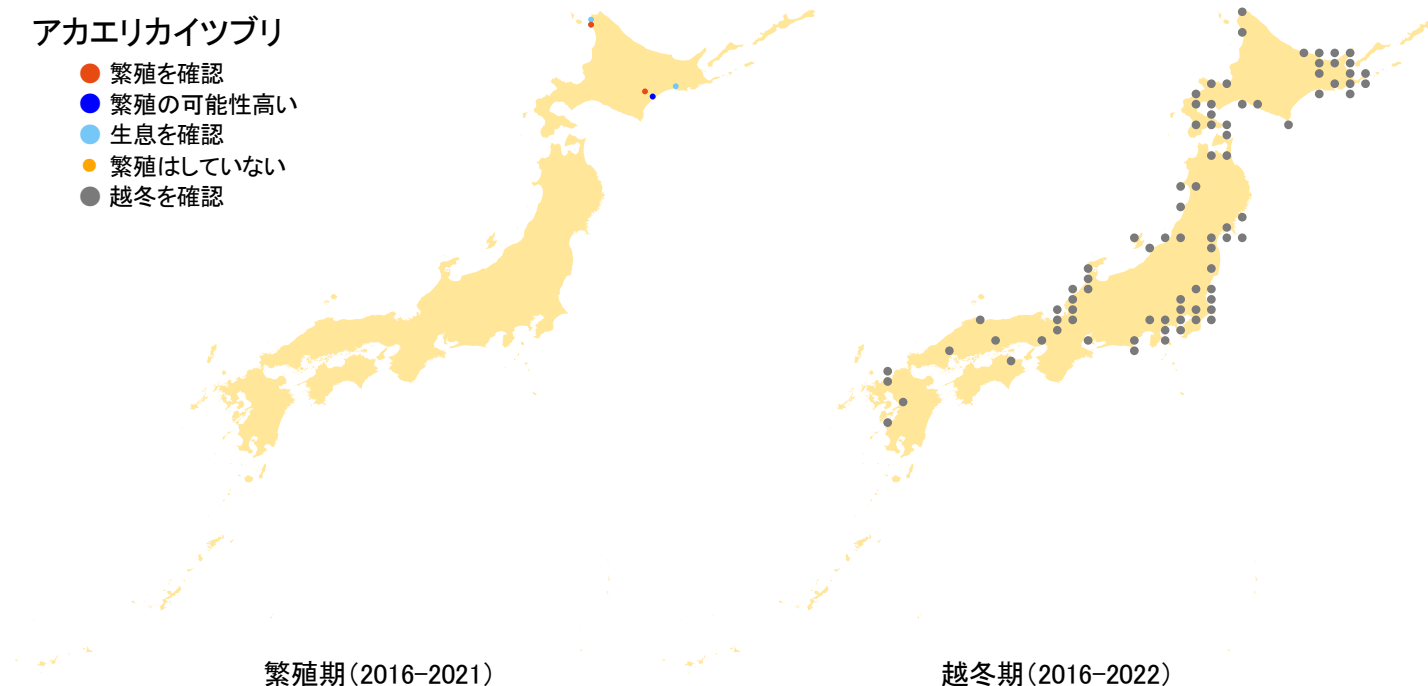

アカエリカイツブリ

- 繁殖を確認
- 繁殖の可能性高い
- 生息を確認
- 繁殖はしていない
- 越冬を確認

さえずりナビ・生態図鑑を見る: <https://www.bird-research.jp/1/bbarep/akaerikaitsuburi.html>

繁殖期の分布変化を見る: <https://www.bird-atlas.jp/hikaku/bre/akaerikaitsuburi.jpg>

越冬期の分布変化を見る: <https://www.bird-atlas.jp/hikaku/win/akaerikaitsuburi.jpg>