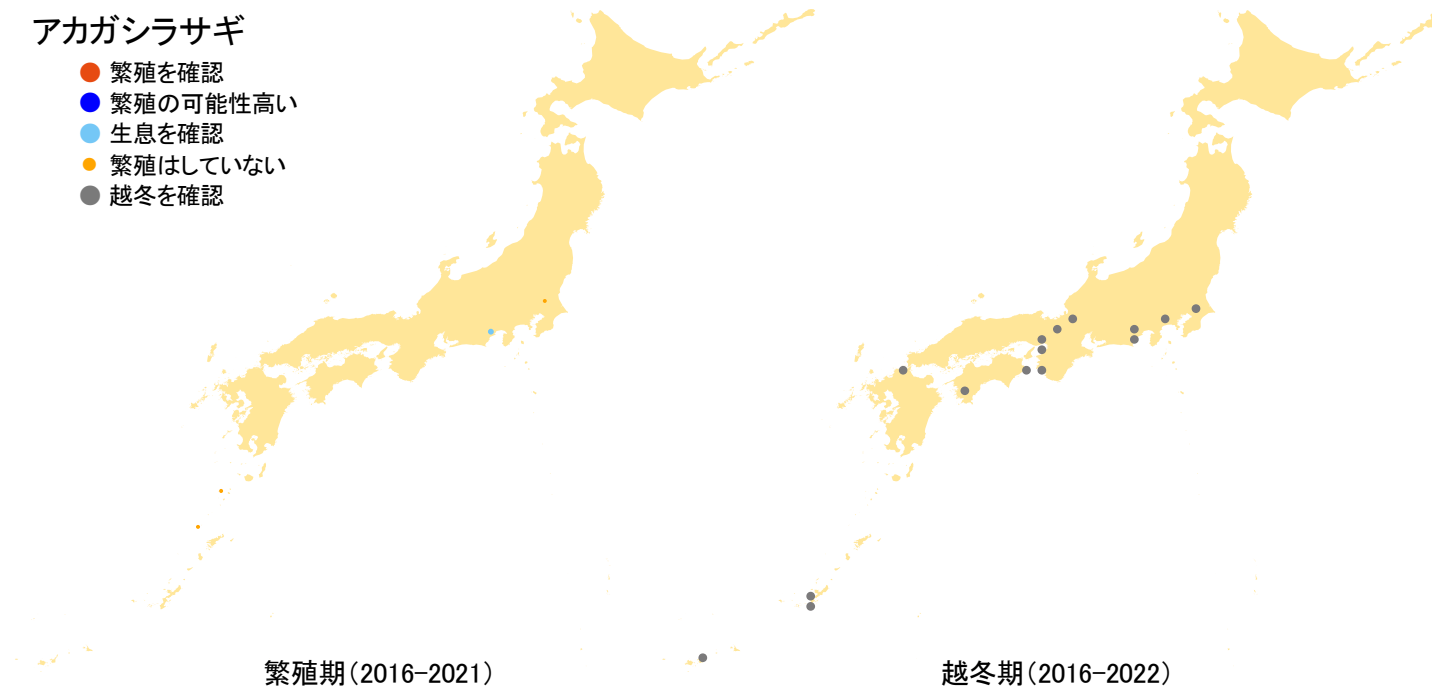

## アカガシラサギ

- 繁殖を確認
- 繁殖の可能性高い
- 生息を確認
- 繁殖はしていない
- 越冬を確認

さえずりナビ・生態図鑑を見る: <https://www.bird-research.jp/1/bbarep/akagashirasagi.html>

繁殖期の分布変化を見る: <https://www.bird-atlas.jp/hikaku/bre/akagashirasagi.jpg>

越冬期の分布変化を見る: <https://www.bird-atlas.jp/hikaku/win/akagashirasagi.jpg>