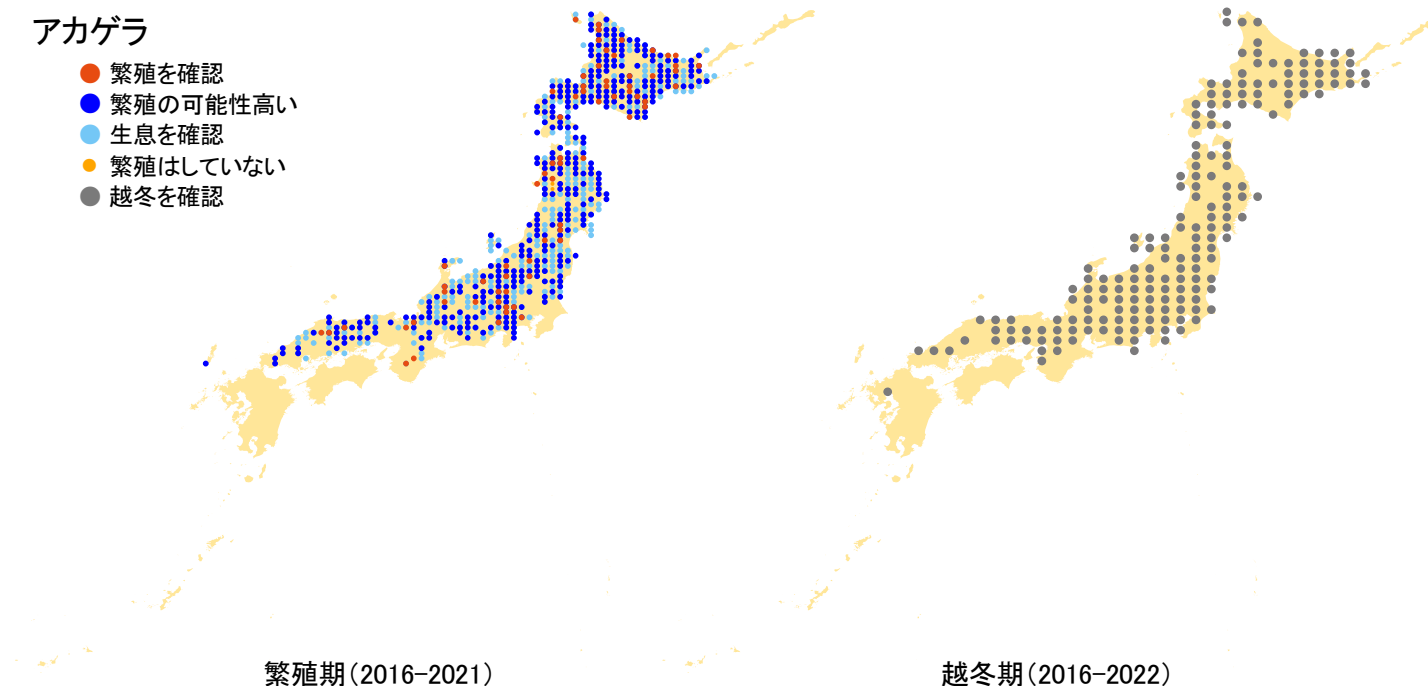

アカゲラ

- 繁殖を確認
- 繁殖の可能性高い
- 生息を確認
- 繁殖はしていない
- 越冬を確認

さえずりナビ・生態図鑑を見る: <https://www.bird-research.jp/1/bbarep/akagera.html>

繁殖期の分布変化を見る: <https://www.bird-atlas.jp/hikaku/bre/akagera.jpg>

越冬期の分布変化を見る: <https://www.bird-atlas.jp/hikaku/win/akagera.jpg>