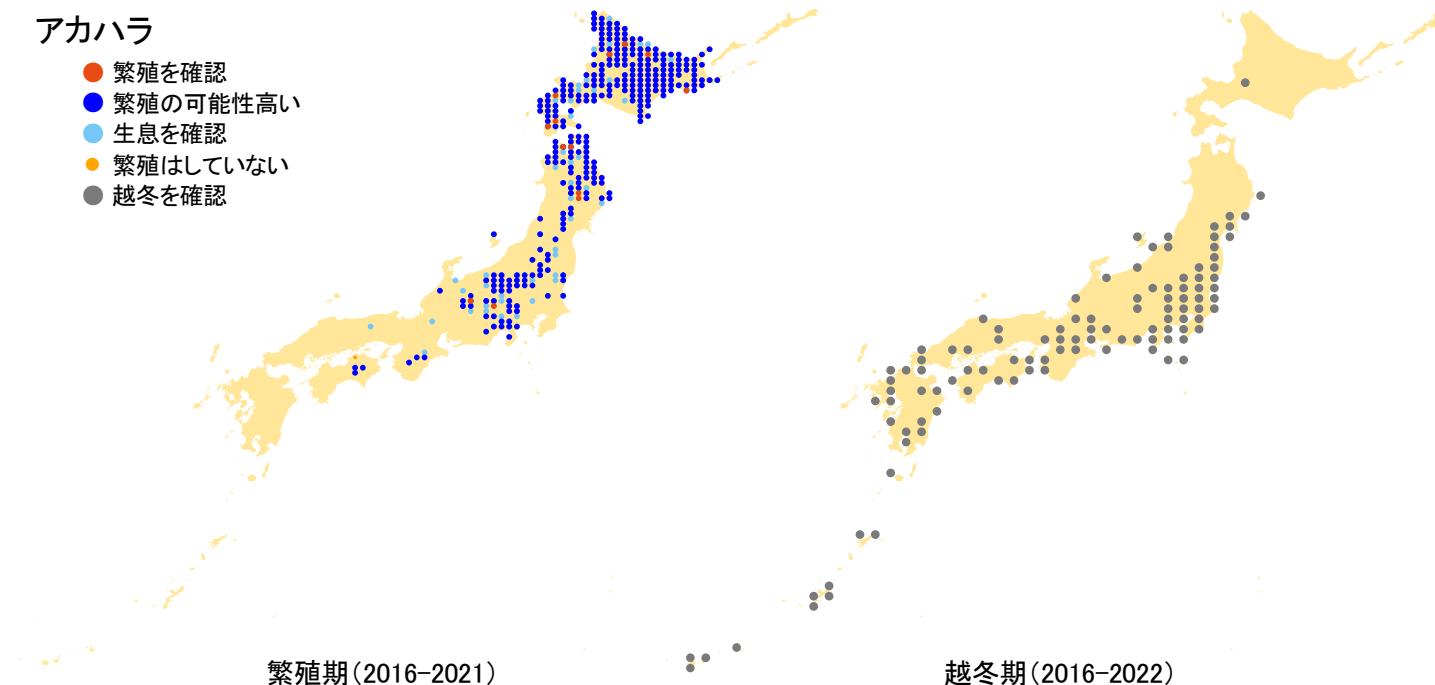

アカハラ

- 繁殖を確認
- 繁殖の可能性高い
- 生息を確認
- 繁殖はしていない
- 越冬を確認

さえずりナビ・生態図鑑を見る: <https://www.bird-research.jp/1/bbarep/akahara.html>

繁殖期の分布変化を見る: <https://www.bird-atlas.jp/hikaku/bre/akahara.jpg>

越冬期の分布変化を見る: <https://www.bird-atlas.jp/hikaku/win/akahara.jpg>