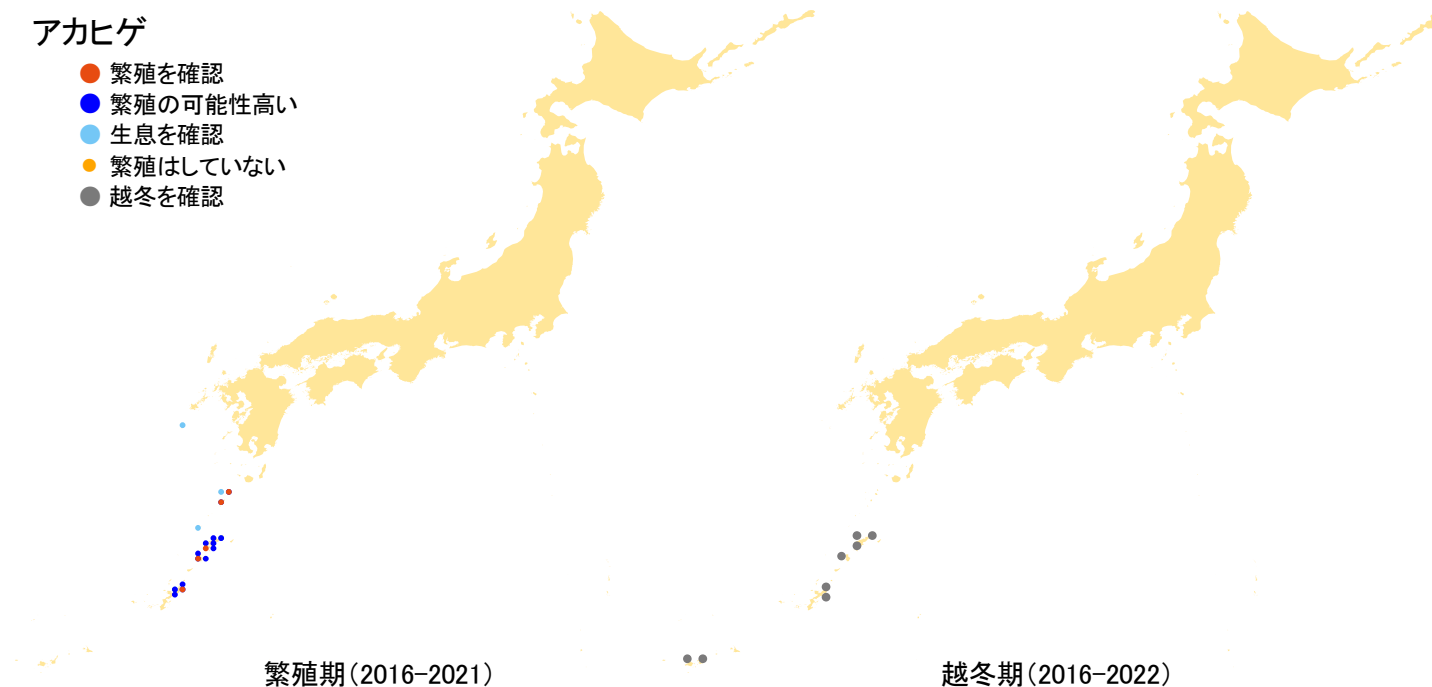

アカヒゲ

- 繁殖を確認
- 繁殖の可能性高い
- 生息を確認
- 繁殖はしていない
- 越冬を確認

さえずりナビ・生態図鑑を見る: <https://www.bird-research.jp/1/bbarep/akahige.html>

繁殖期の分布変化を見る: <https://www.bird-atlas.jp/hikaku/bre/akahige.jpg>

越冬期の分布変化を見る: <https://www.bird-atlas.jp/hikaku/win/akahige.jpg>