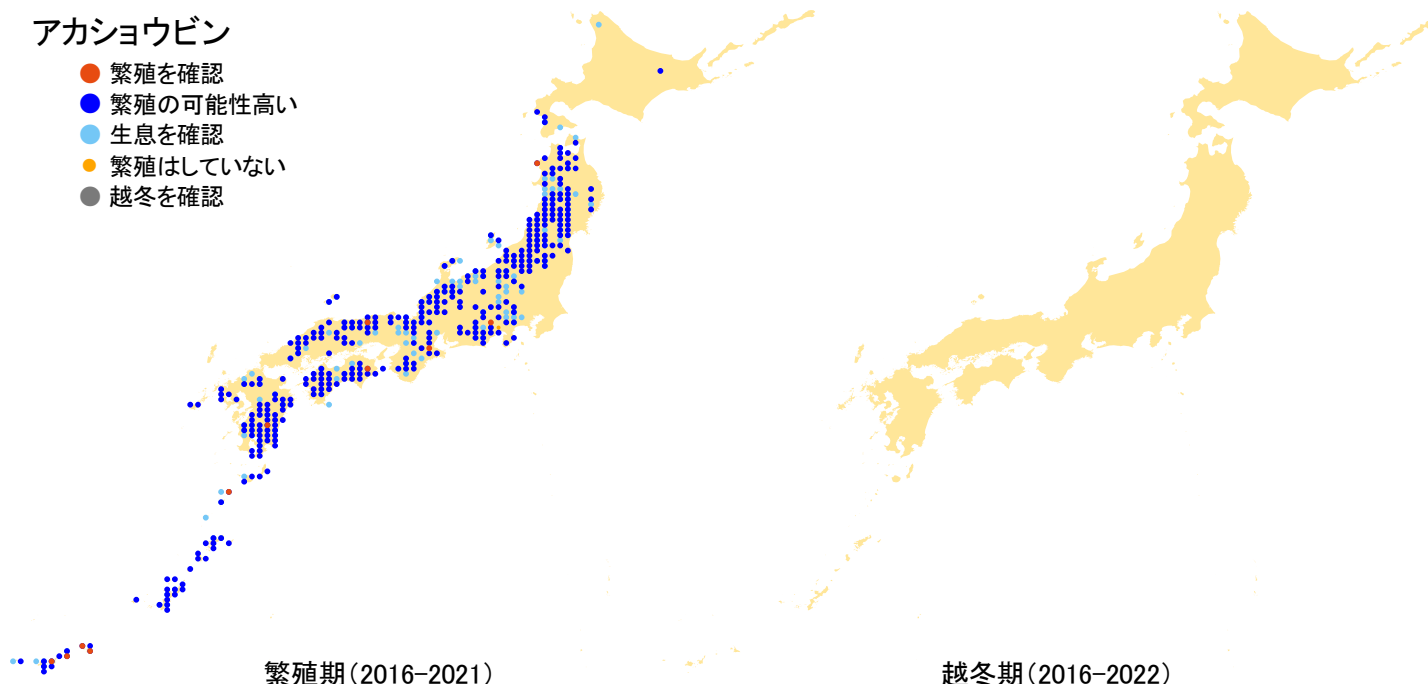

アカショウビン

- 繁殖を確認
- 繁殖の可能性高い
- 生息を確認
- 繁殖はしていない
- 越冬を確認

繁殖期(2016-2021)

越冬期(2016-2022)

さえずりナビ・生態図鑑を見る: <https://www.bird-research.jp/1/bbarep/akashobin.html>

繁殖期の分布変化を見る: <https://www.bird-atlas.jp/hikaku/bre/akashobin.jpg>

越冬期の分布変化を見る: —