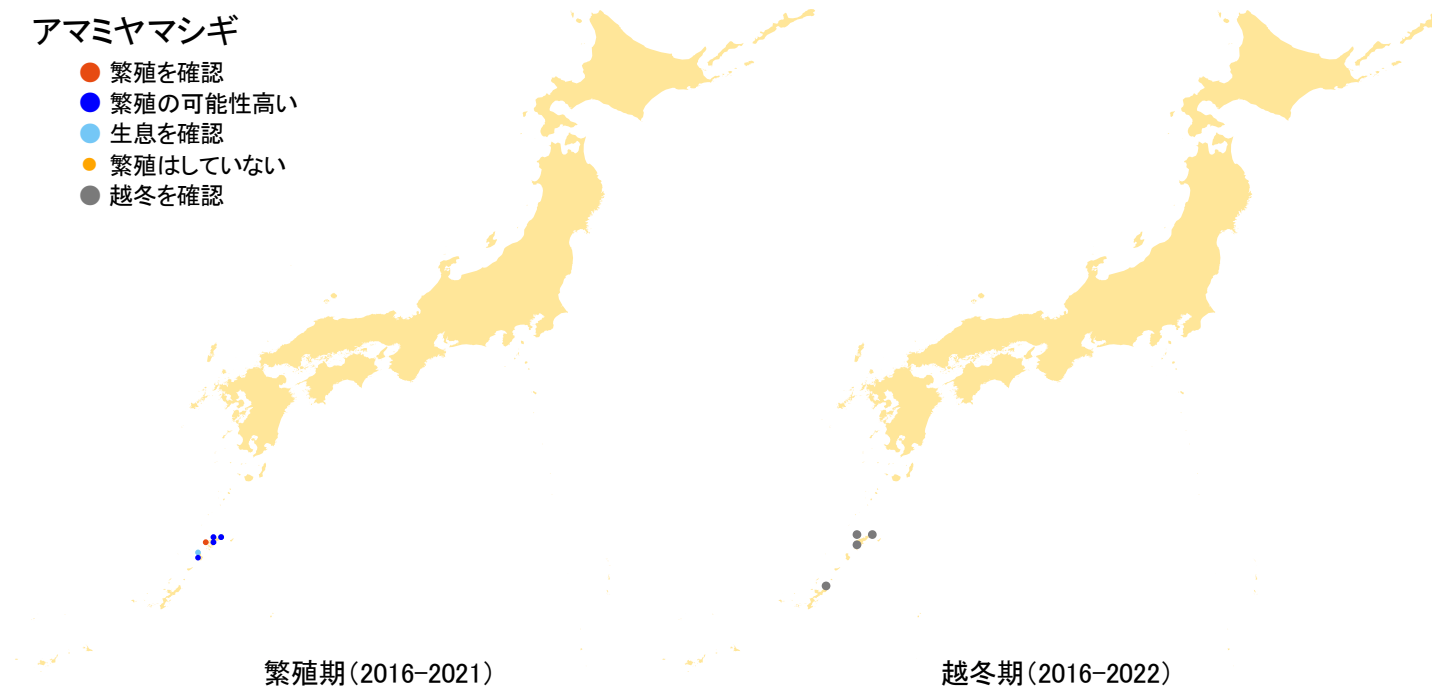

アマミヤマシギ

- 繁殖を確認
- 繁殖の可能性高い
- 生息を確認
- 繁殖はしていない
- 越冬を確認

さえずりナビ・生態図鑑を見る: <https://www.bird-research.jp/1/bbarep/amamiyamashigi.html>

繁殖期の分布変化を見る: <https://www.bird-atlas.jp/hikaku/bre/amamiyamashigi.jpg>

越冬期の分布変化を見る: <https://www.bird-atlas.jp/hikaku/win/amamiyamashigi.jpg>