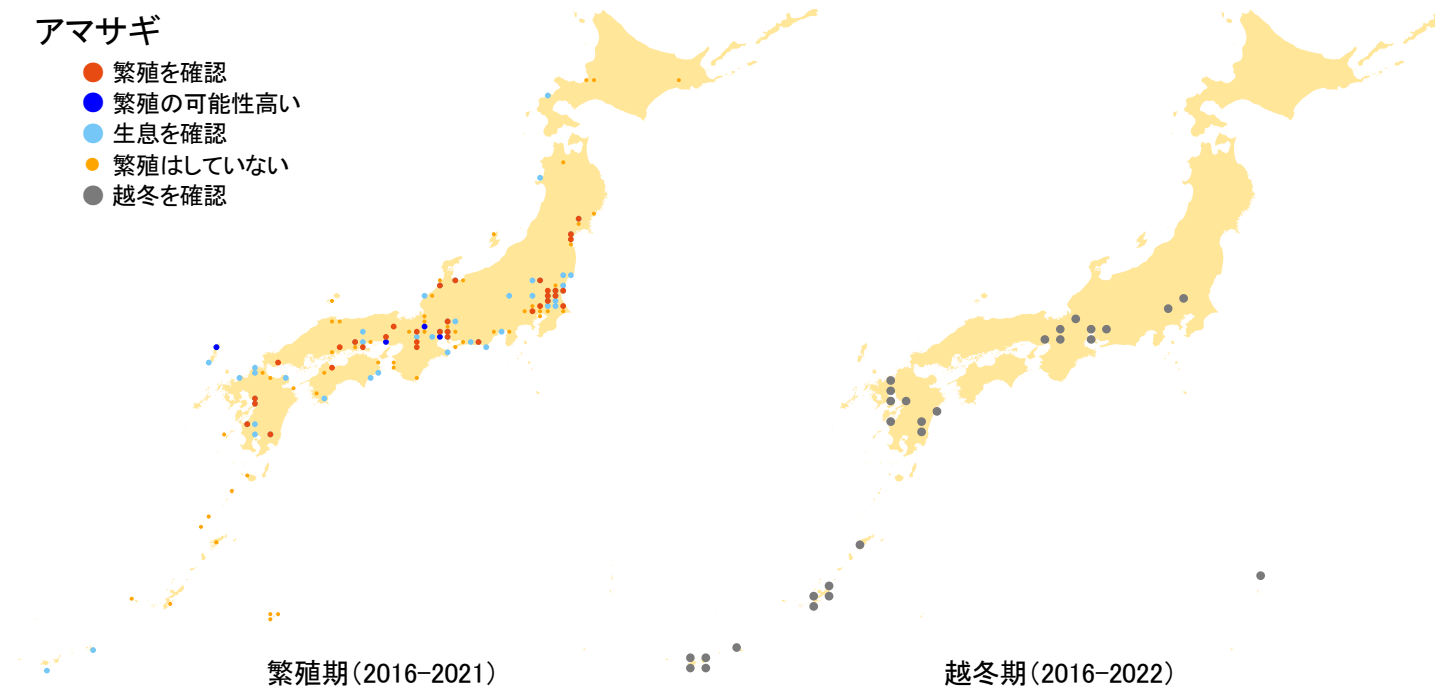

アマサギ

- 繁殖を確認
- 繁殖の可能性高い
- 生息を確認
- 繁殖はしていない
- 越冬を確認

さえずりナビ・生態図鑑を見る: <https://www.bird-research.jp/1/bbarep/amasagi.html>

繁殖期の分布変化を見る: <https://www.bird-atlas.jp/hikaku/bre/amasagi.jpg>

越冬期の分布変化を見る: <https://www.bird-atlas.jp/hikaku/win/amasagi.jpg>