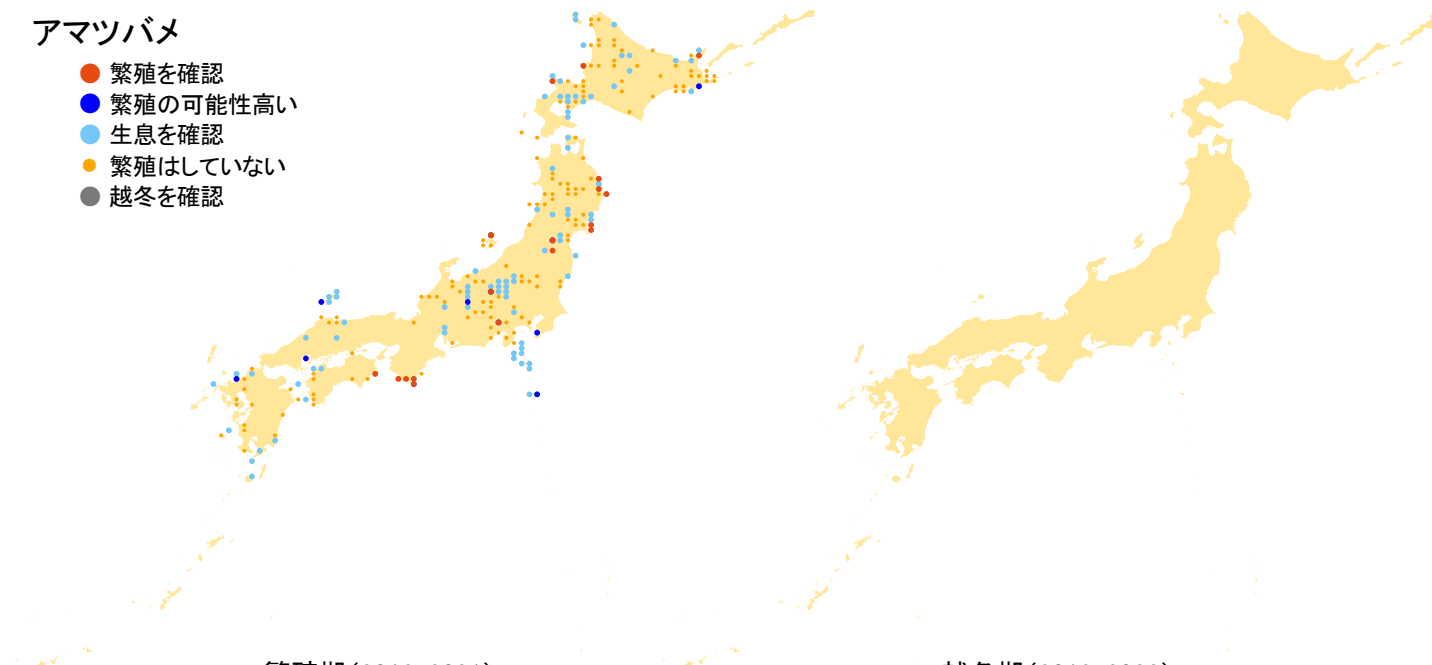

## アマツバメ

- 繁殖を確認
- 繁殖の可能性高い
- 生息を確認
- 繁殖はしていない
- 越冬を確認

繁殖期(2016-2021)

越冬期(2016-2022)

さえずりナビ・生態図鑑を見る: <https://www.bird-research.jp/1/bbarep/amatsubame.html>

繁殖期の分布変化を見る: <https://www.bird-atlas.jp/hikaku/bre/amatsubame.jpg>

越冬期の分布変化を見る: —