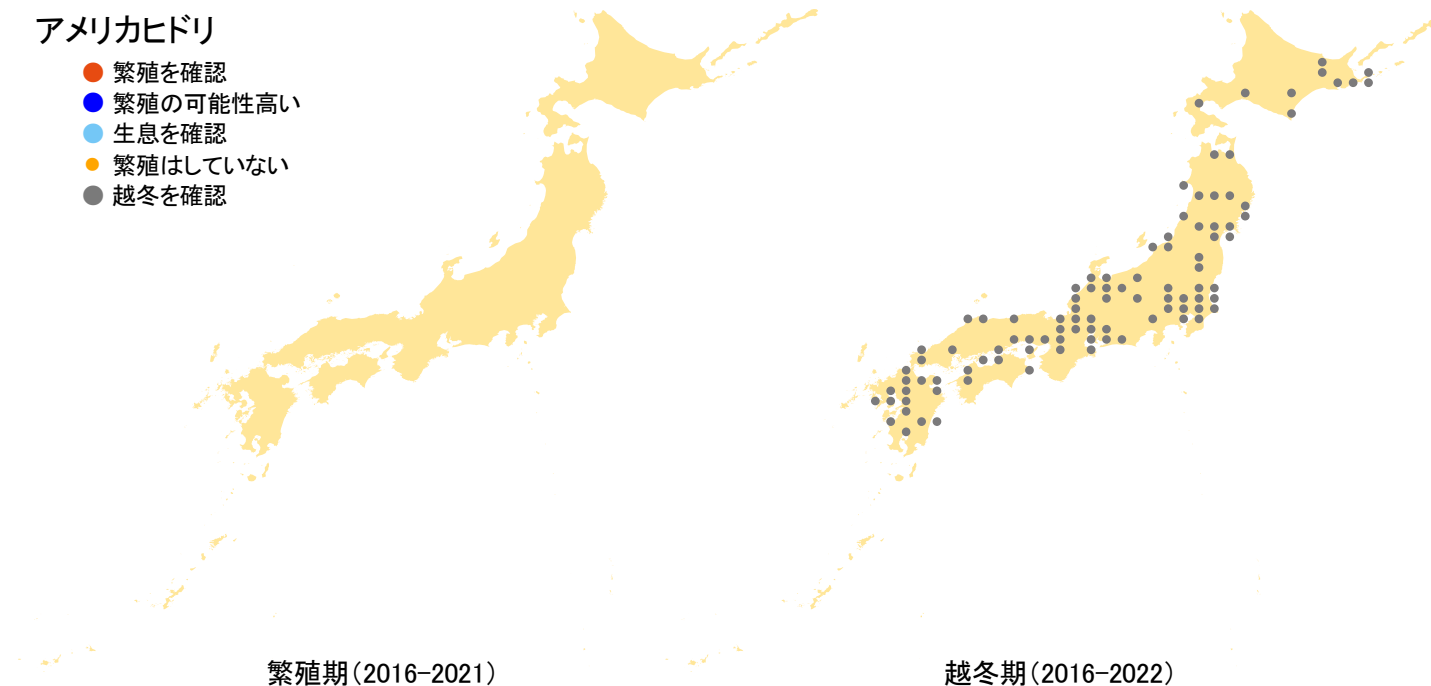

## アメリカヒドリ

- 繁殖を確認
- 繁殖の可能性高い
- 生息を確認
- 繁殖はしていない
- 越冬を確認

さえずりナビ・生態図鑑を見る: <https://www.bird-research.jp/1/bbarep/amehi.html>

繁殖期の分布変化を見る: —

越冬期の分布変化を見る: <https://www.bird-atlas.jp/hikaku/win/amerikahidori.jpg>