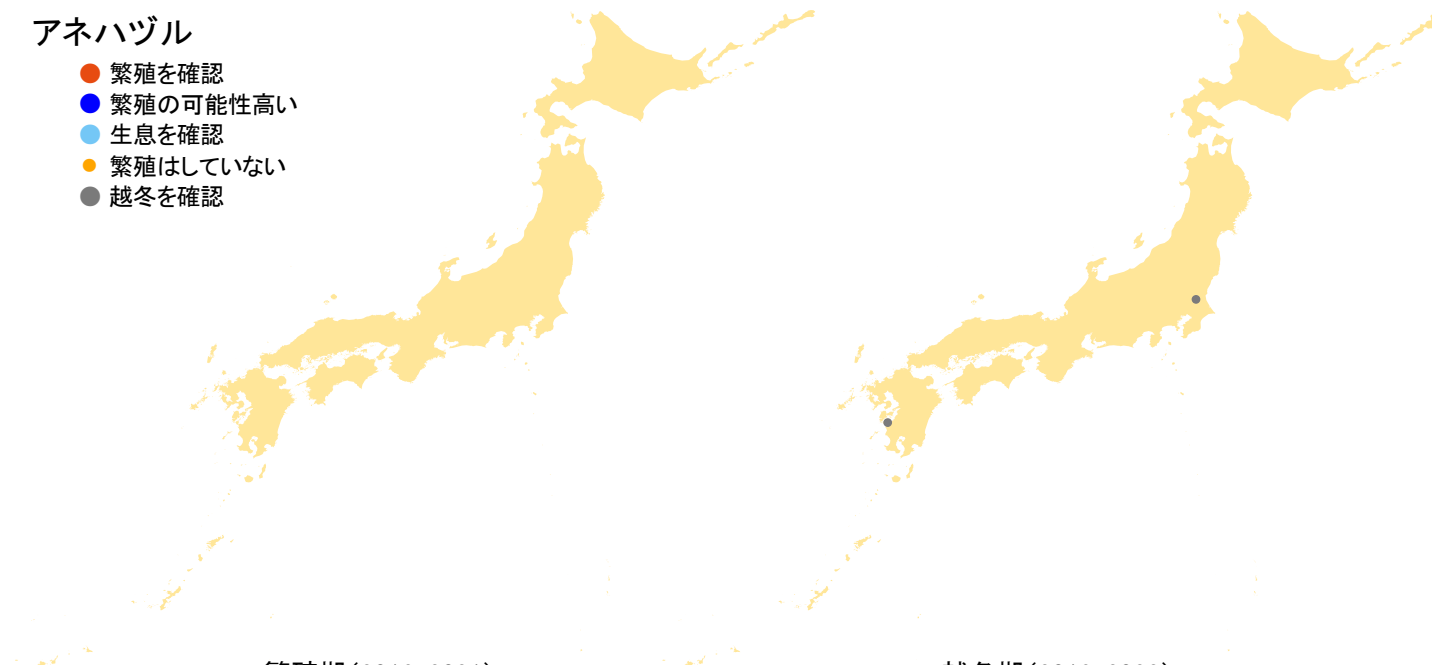

## アネハヅル

- 繁殖を確認
- 繁殖の可能性高い
- 生息を確認
- 繁殖はしていない
- 越冬を確認

繁殖期(2016-2021)

越冬期(2016-2022)

さえずりナビ・生態図鑑を見る: <https://www.bird-research.jp/1/bbarep/aneha.html>

繁殖期の分布変化を見る: —

越冬期の分布変化を見る: <https://www.bird-atlas.jp/hikaku/win/anehazuru.jpg>