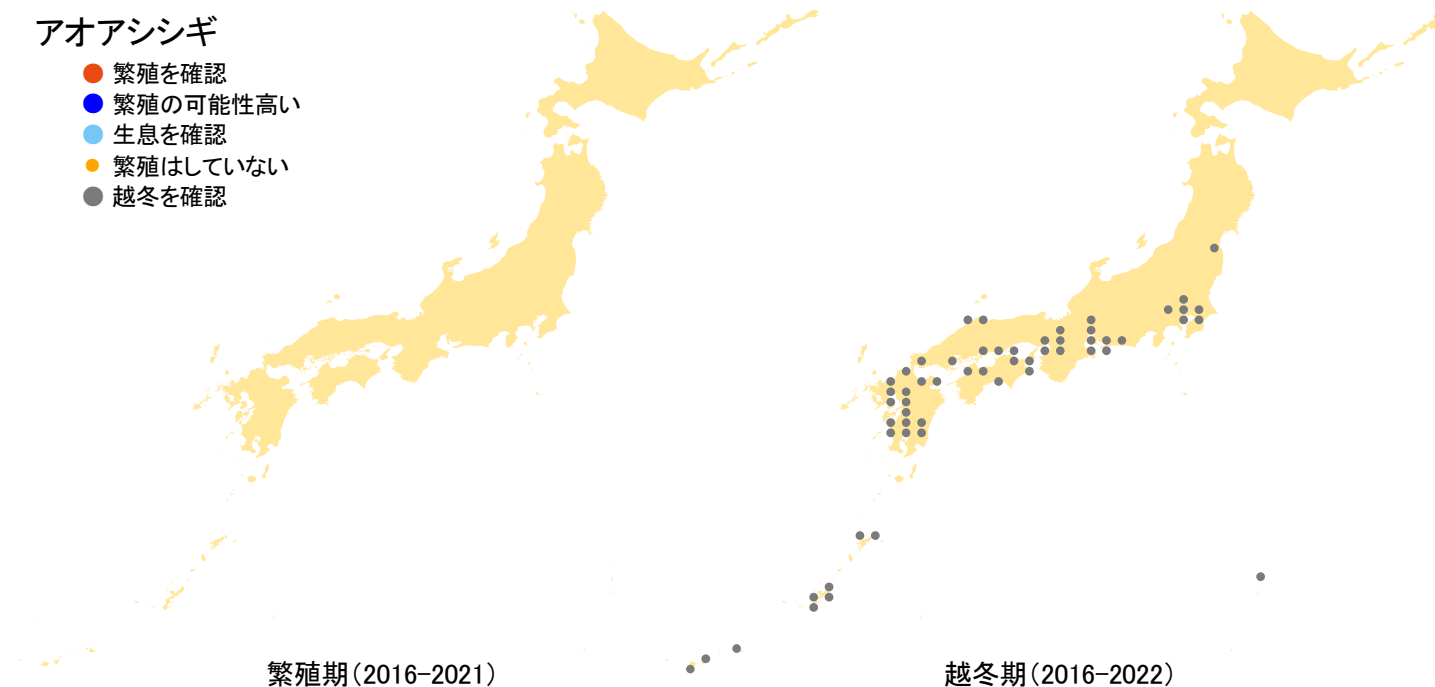

## アオアシシギ

- 繁殖を確認
- 繁殖の可能性高い
- 生息を確認
- 繁殖はしていない
- 越冬を確認

さえずりナビ・生態図鑑を見る: <https://www.bird-research.jp/1/bbarep/aoashishigi.html>

繁殖期の分布変化を見る: —

越冬期の分布変化を見る: <https://www.bird-atlas.jp/hikaku/win/aoashishigi.jpg>