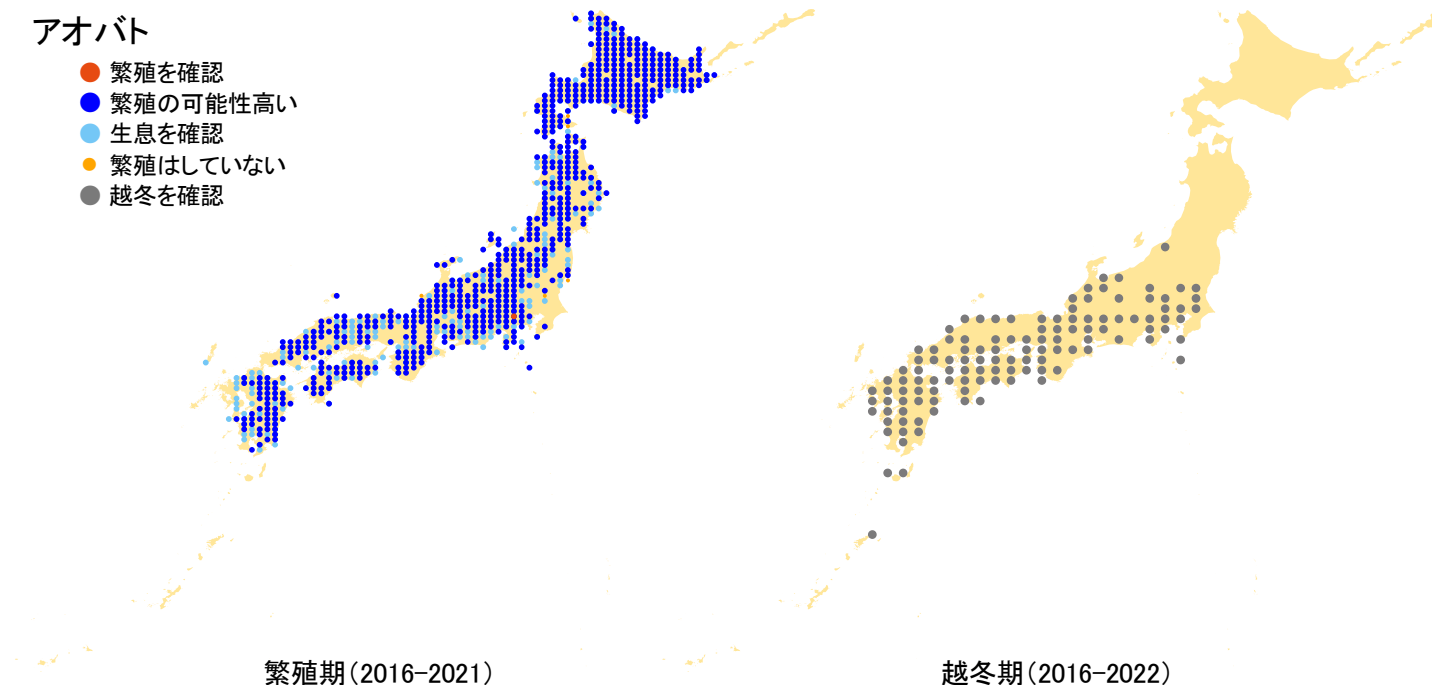

## アオバト

- 繁殖を確認
- 繁殖の可能性高い
- 生息を確認
- 繁殖はしていない
- 越冬を確認

さえずりナビ・生態図鑑を見る: <https://www.bird-research.jp/1/bbarep/aobato.html>

繁殖期の分布変化を見る: <https://www.bird-atlas.jp/hikaku/bre/aobato.jpg>

越冬期の分布変化を見る: <https://www.bird-atlas.jp/hikaku/win/aobato.jpg>