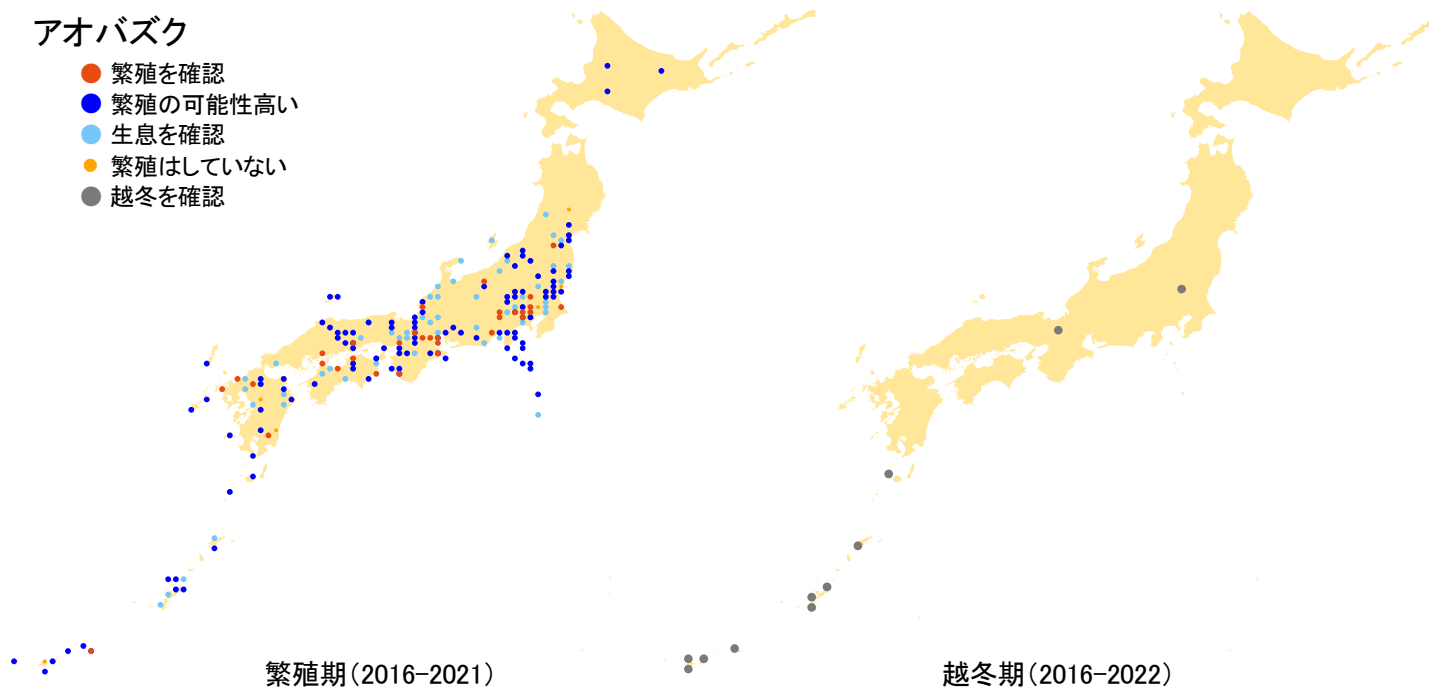

アオバズク

- 繁殖を確認
- 繁殖の可能性高い
- 生息を確認
- 繁殖はしていない
- 越冬を確認

さえずりナビ・生態図鑑を見る: <https://www.bird-research.jp/1/bbarep/aobazuku.html>

繁殖期の分布変化を見る: <https://www.bird-atlas.jp/hikaku/bre/aobazuku.jpg>

越冬期の分布変化を見る: <https://www.bird-atlas.jp/hikaku/win/aobazuku.jpg>