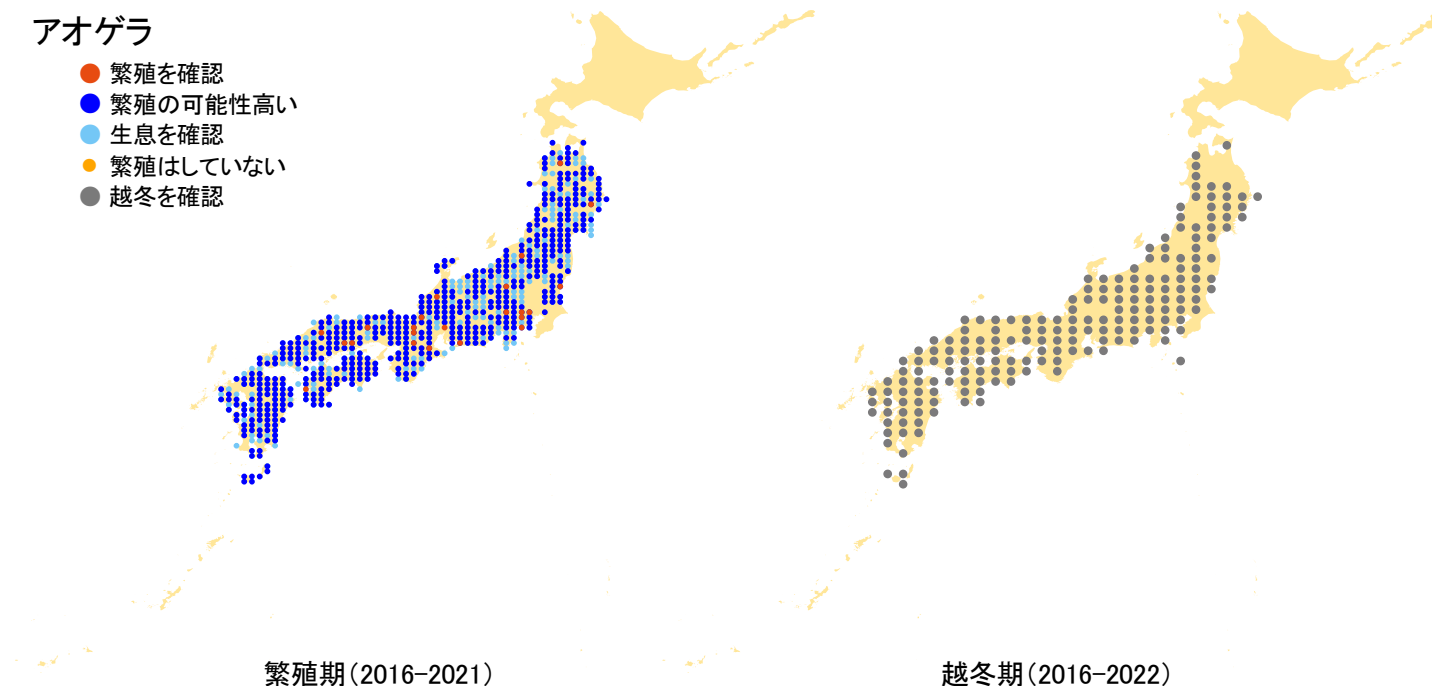

アオゲラ

- 繁殖を確認
- 繁殖の可能性高い
- 生息を確認
- 繁殖はしていない
- 越冬を確認

さえずりナビ・生態図鑑を見る: <https://www.bird-research.jp/1/bbarep/aogera.html>

繁殖期の分布変化を見る: <https://www.bird-atlas.jp/hikaku/bre/aogera.jpg>

越冬期の分布変化を見る: <https://www.bird-atlas.jp/hikaku/win/aogera.jpg>