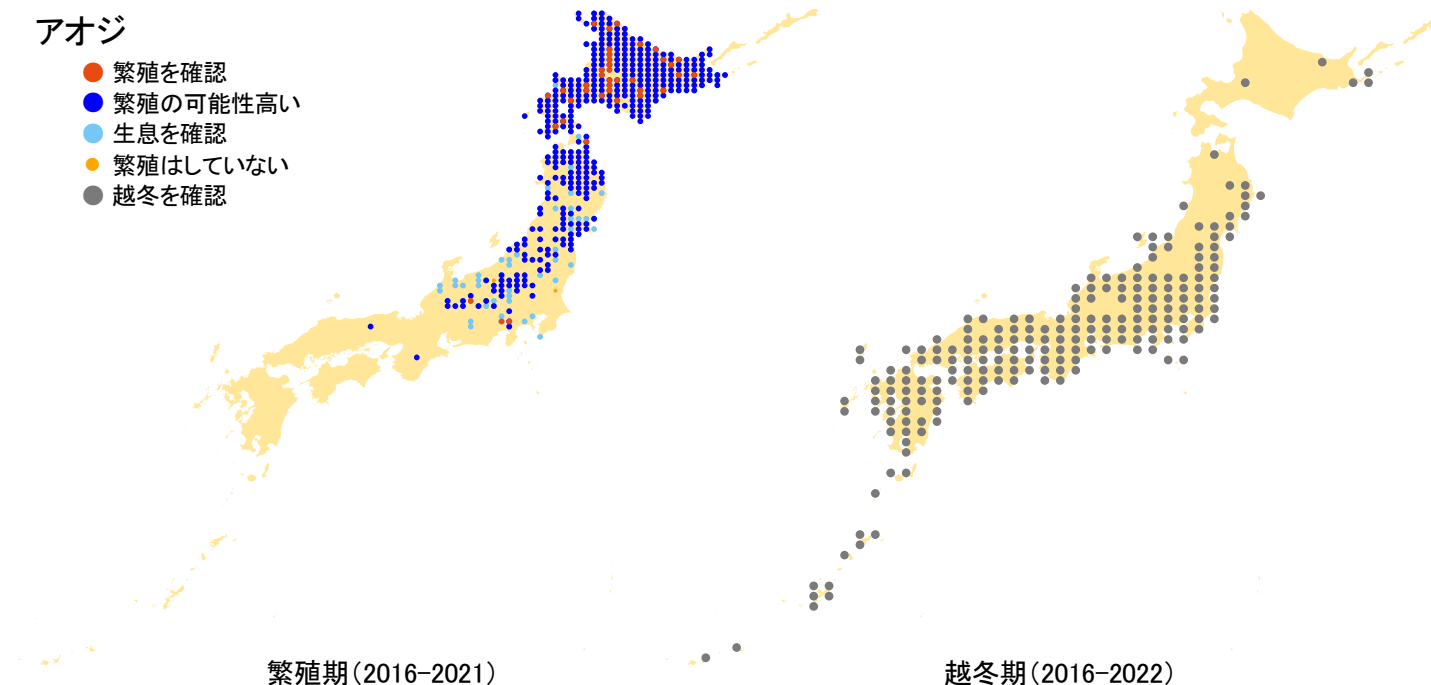

アオジ

- 繁殖を確認
- 繁殖の可能性高い
- 生息を確認
- 繁殖はしていない
- 越冬を確認

さえずりナビ・生態図鑑を見る: <https://www.bird-research.jp/1/bbarep/aoji.html>

繁殖期の分布変化を見る: <https://www.bird-atlas.jp/hikaku/bre/aoji.jpg>

越冬期の分布変化を見る: <https://www.bird-atlas.jp/hikaku/win/aoji.jpg>