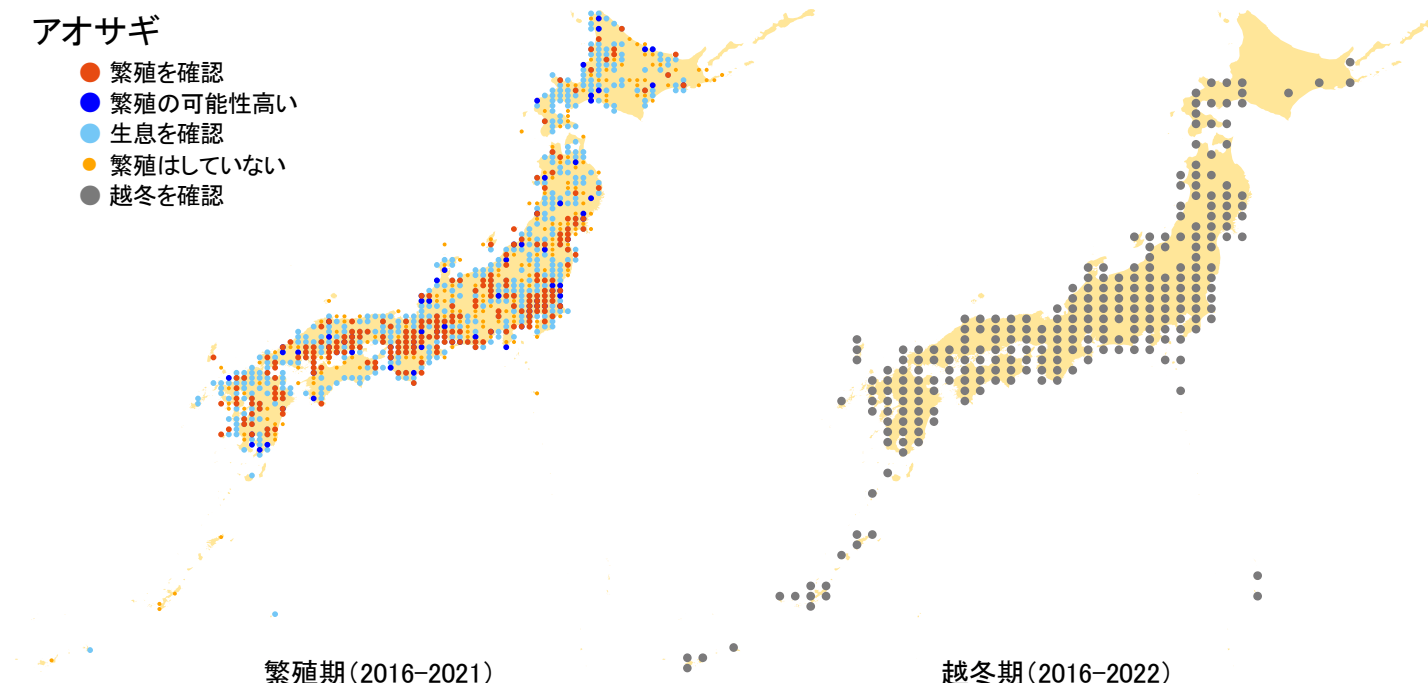

アオサギ

- 繁殖を確認
- 繁殖の可能性高い
- 生息を確認
- 繁殖はしていない
- 越冬を確認

さえずりナビ・生態図鑑を見る: <https://www.bird-research.jp/1/bbarep/aosagi.html>

繁殖期の分布変化を見る: <https://www.bird-atlas.jp/hikaku/bre/aosagi.jpg>

越冬期の分布変化を見る: <https://www.bird-atlas.jp/hikaku/win/aosagi.jpg>