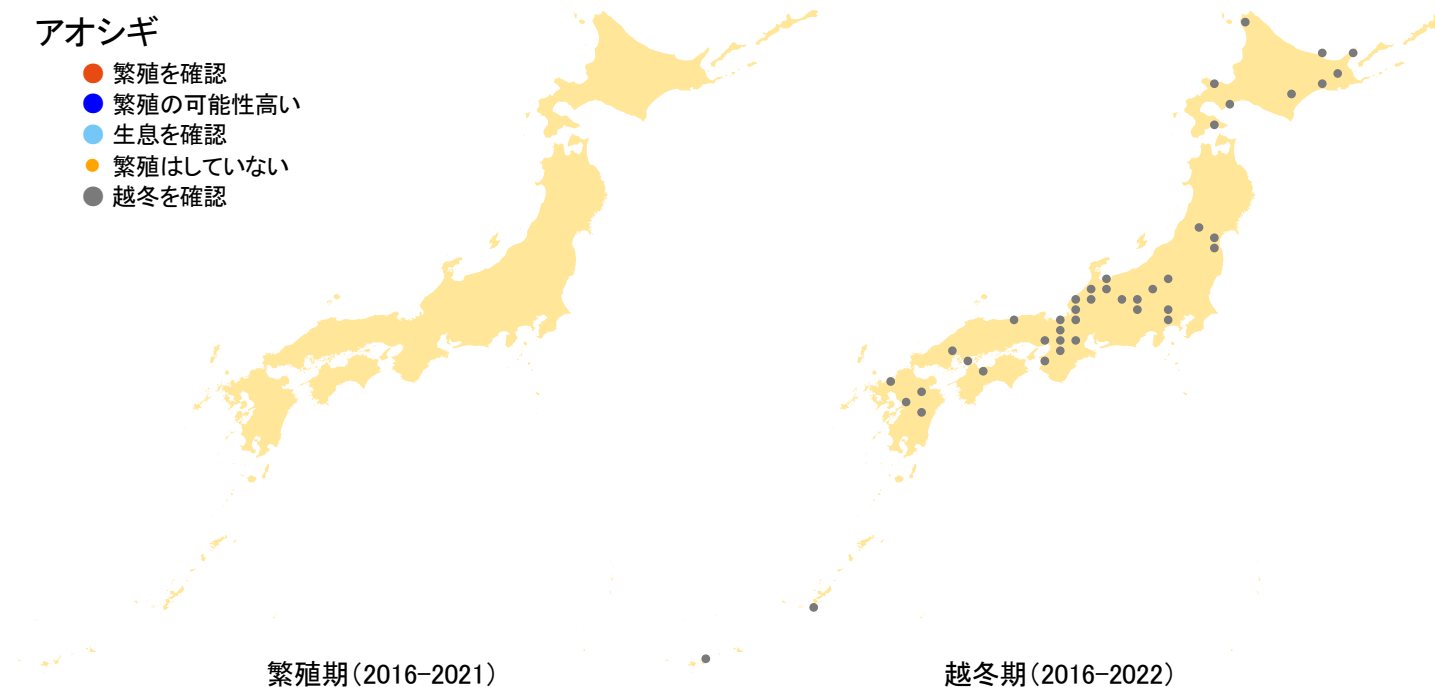

アオシギ

- 繁殖を確認
- 繁殖の可能性高い
- 生息を確認
- 繁殖はしていない
- 越冬を確認

さえずりナビ・生態図鑑を見る: <https://www.bird-research.jp/1/bbarep/aoshigi.html>

繁殖期の分布変化を見る: —

越冬期の分布変化を見る: <https://www.bird-atlas.jp/hikaku/win/aoshigi.jpg>