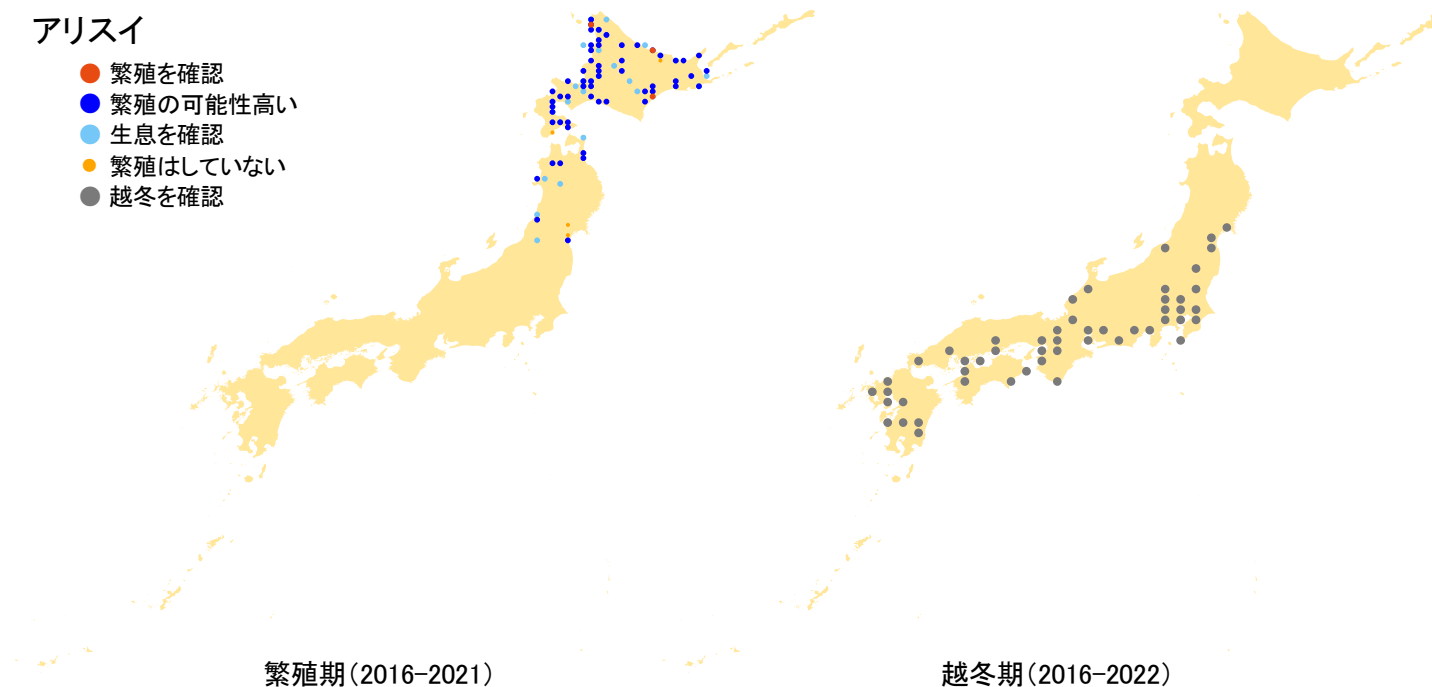

アリスイ

- 繁殖を確認
- 繁殖の可能性高い
- 生息を確認
- 繁殖はしていない
- 越冬を確認

さえずりナビ・生態図鑑を見る: <https://www.bird-research.jp/1/bbarep/arisui.html>

繁殖期の分布変化を見る: <https://www.bird-atlas.jp/hikaku/bre/arisui.jpg>

越冬期の分布変化を見る: <https://www.bird-atlas.jp/hikaku/win/arisui.jpg>