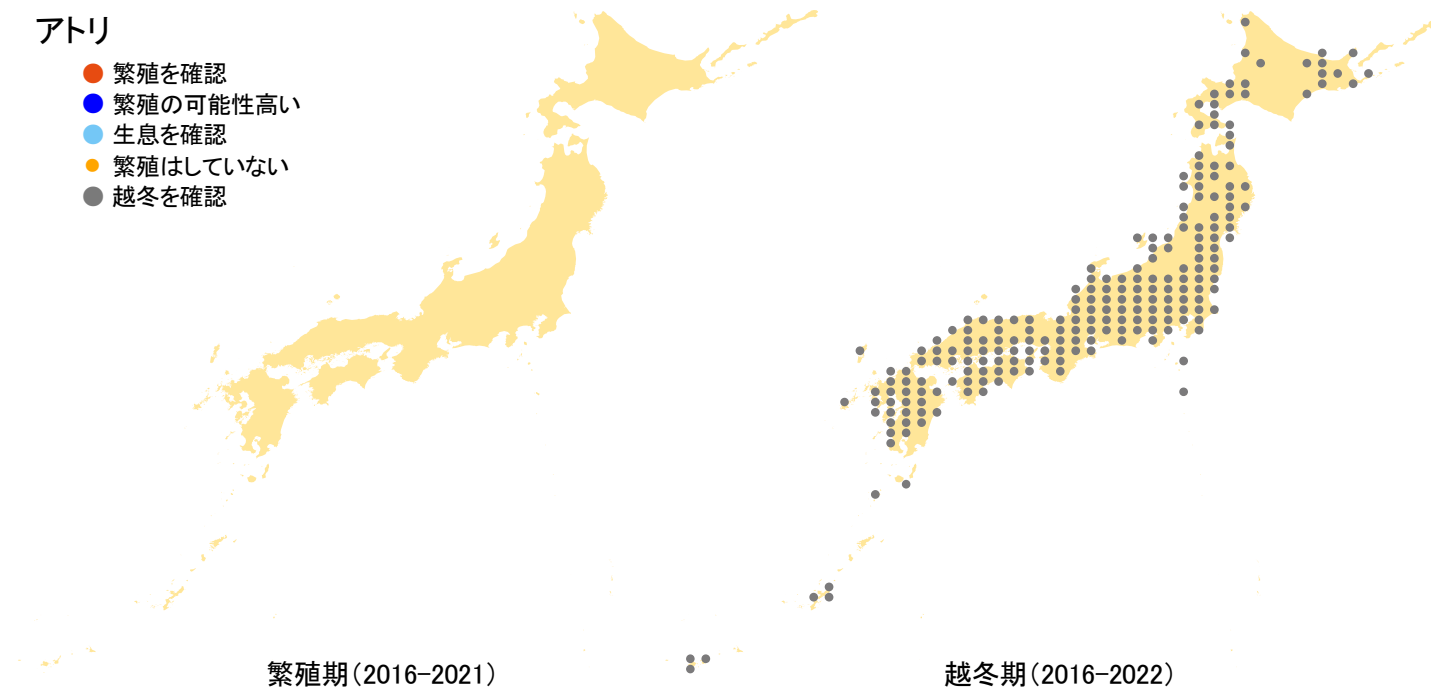

## アトリ

- 繁殖を確認
- 繁殖の可能性高い
- 生息を確認
- 繁殖はしていない
- 越冬を確認

さえずりナビ・生態図鑑を見る: <https://www.bird-research.jp/1/bbarep/atori.html>

繁殖期の分布変化を見る: —

越冬期の分布変化を見る: <https://www.bird-atlas.jp/hikaku/win/atori.jpg>