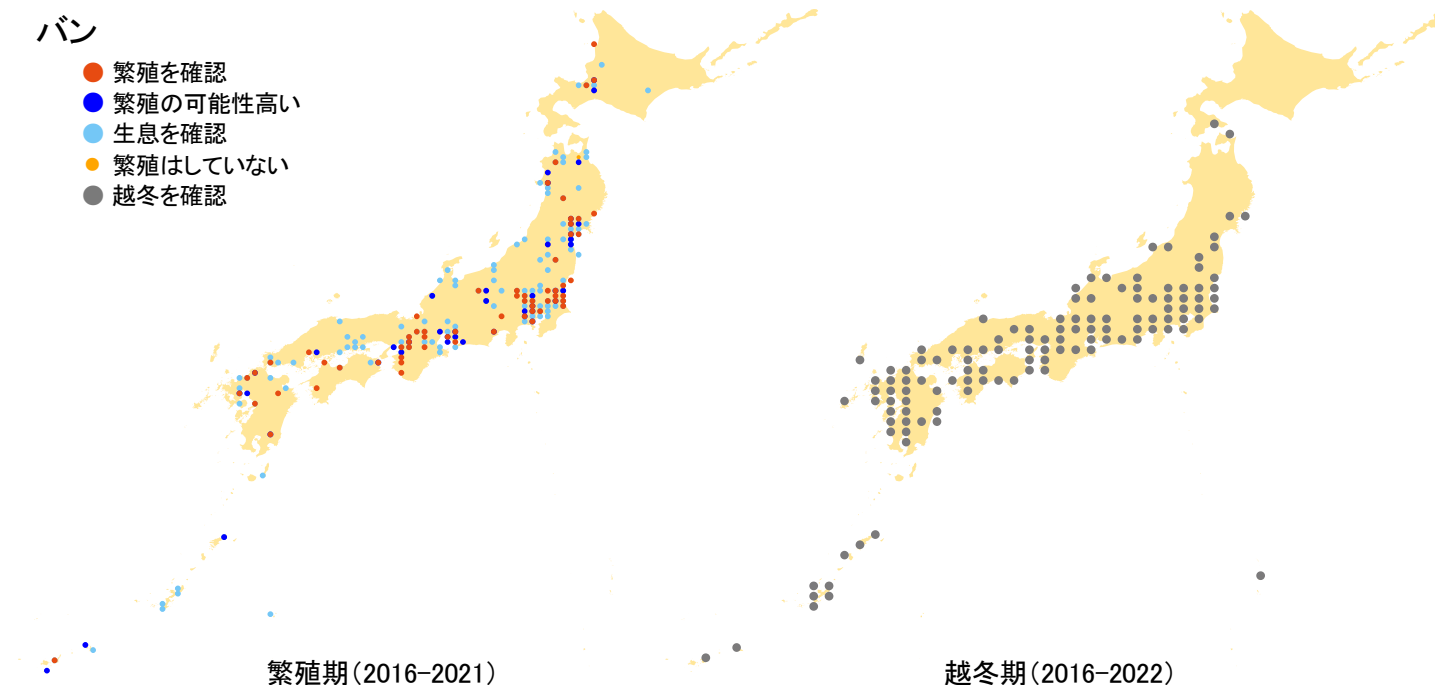

# バン

- 繁殖を確認
- 繁殖の可能性高い
- 生息を確認
- 繁殖はしていない
- 越冬を確認

さえずりナビ・生態図鑑を見る: <https://www.bird-research.jp/1/bbarep/ban.html>

繁殖期の分布変化を見る: <https://www.bird-atlas.jp/hikaku/bre/ban.jpg>

越冬期の分布変化を見る: <https://www.bird-atlas.jp/hikaku/win/ban.jpg>