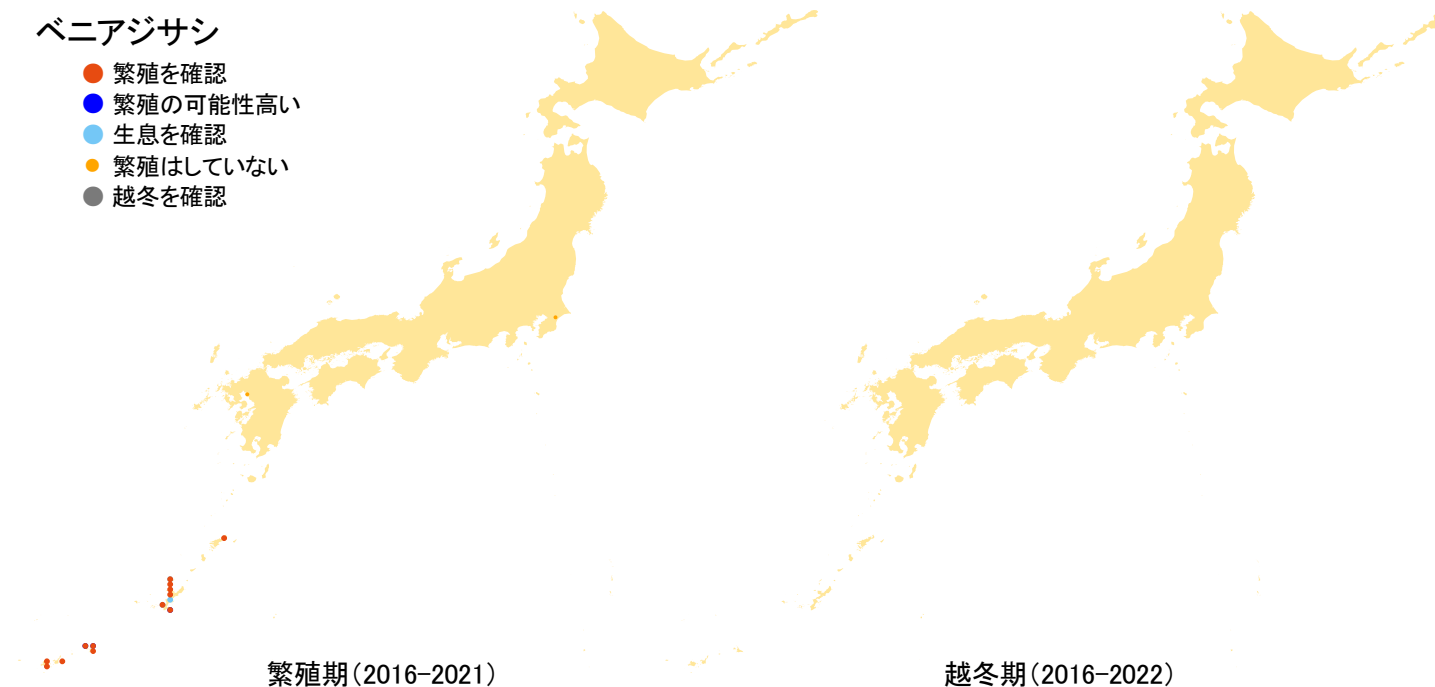

ベニアジサシ

- 繁殖を確認
- 繁殖の可能性高い
- 生息を確認
- 繁殖はしていない
- 越冬を確認

さえずりナビ・生態図鑑を見る: <https://www.bird-research.jp/1/bbarep/beniajisashi.html>

繁殖期の分布変化を見る: <https://www.bird-atlas.jp/hikaku/bre/beniajisashi.jpg>

越冬期の分布変化を見る: —