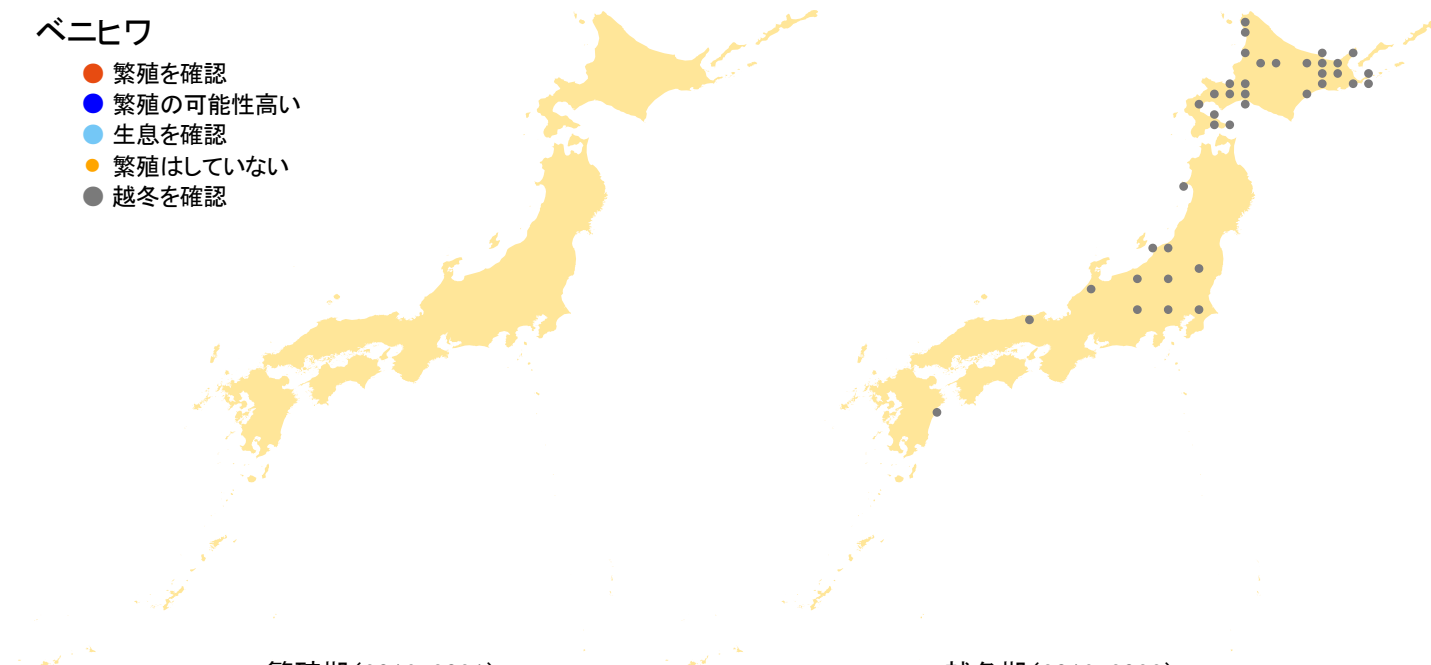

## ベニヒワ

- 繁殖を確認
- 繁殖の可能性高い
- 生息を確認
- 繁殖はしていない
- 越冬を確認

繁殖期(2016-2021)

越冬期(2016-2022)

さえずりナビ・生態図鑑を見る: <https://www.bird-research.jp/1/bbarep/benihiwa.html>

繁殖期の分布変化を見る: —

越冬期の分布変化を見る: <https://www.bird-atlas.jp/hikaku/win/benihiwa.jpg>