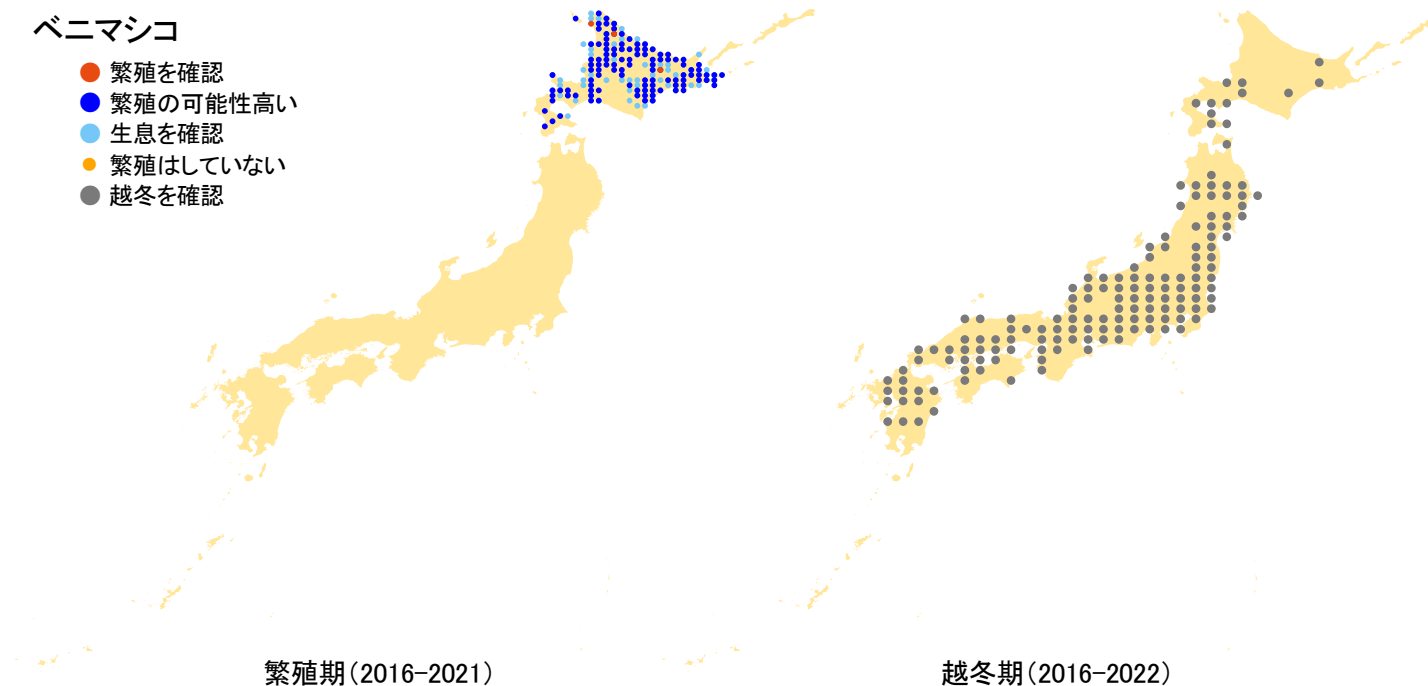

ベニマシコ

- 繁殖を確認
- 繁殖の可能性高い
- 生息を確認
- 繁殖はしていない
- 越冬を確認

さえずりナビ・生態図鑑を見る: <https://www.bird-research.jp/1/bbarep/benimashiko.html>

繁殖期の分布変化を見る: <https://www.bird-atlas.jp/hikaku/bre/benimashiko.jpg>

越冬期の分布変化を見る: <https://www.bird-atlas.jp/hikaku/win/benimashiko.jpg>