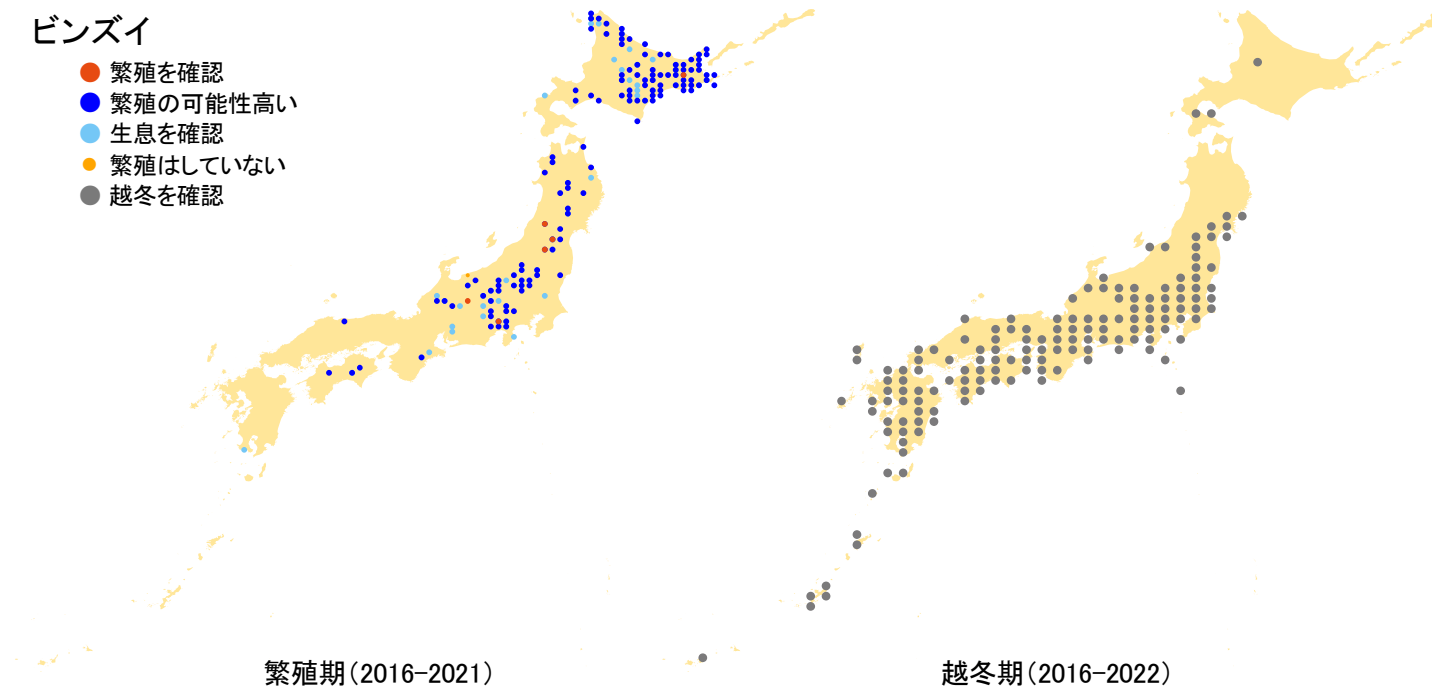

ビンズイ

- 繁殖を確認
- 繁殖の可能性高い
- 生息を確認
- 繁殖はしていない
- 越冬を確認

さえずりナビ・生態図鑑を見る: <https://www.bird-research.jp/1/bbarep/binzui.html>

繁殖期の分布変化を見る: <https://www.bird-atlas.jp/hikaku/bre/binzui.jpg>

越冬期の分布変化を見る: <https://www.bird-atlas.jp/hikaku/win/binzui.jpg>