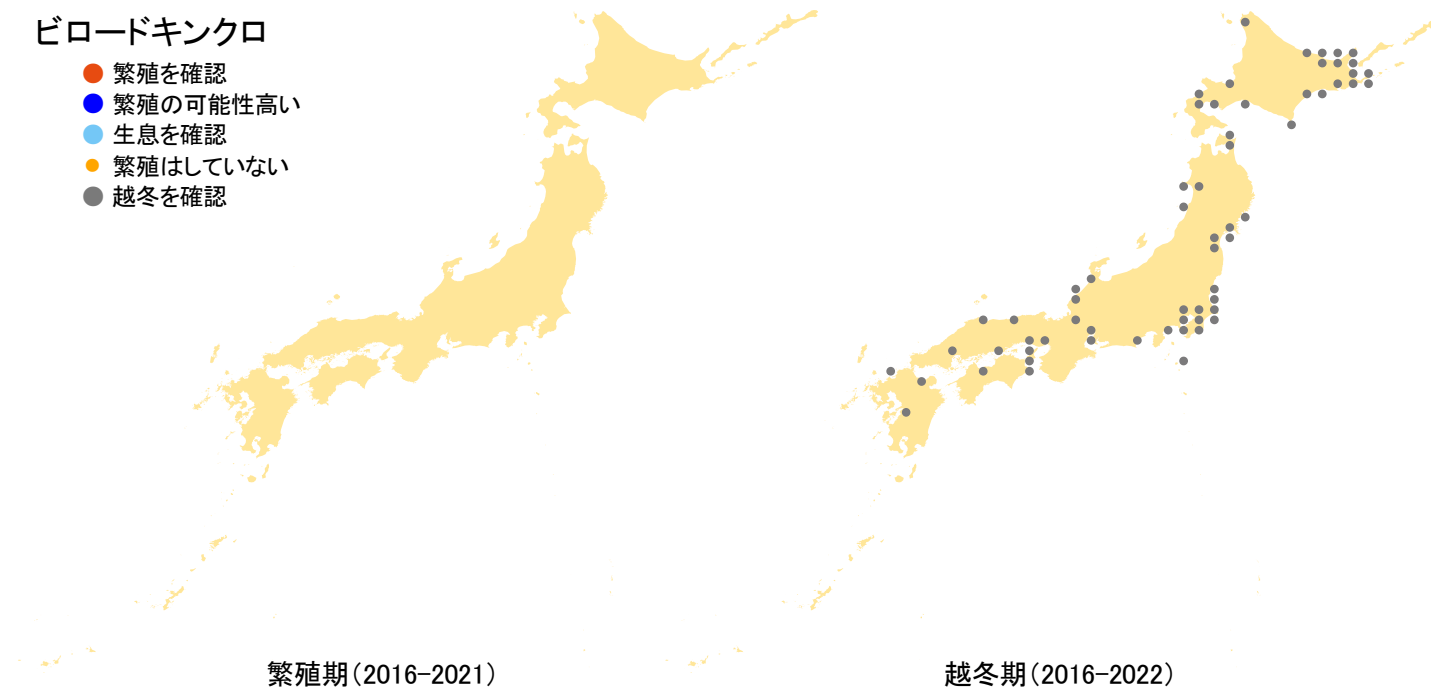

ビロードキンクロ

- 繁殖を確認
- 繁殖の可能性高い
- 生息を確認
- 繁殖はしていない
- 越冬を確認

さえずりナビ・生態図鑑を見る: <https://www.bird-research.jp/1/bbarep/birokin.html>

繁殖期の分布変化を見る: —

越冬期の分布変化を見る: <https://www.bird-atlas.jp/hikaku/win/birodokinkuro.jpg>