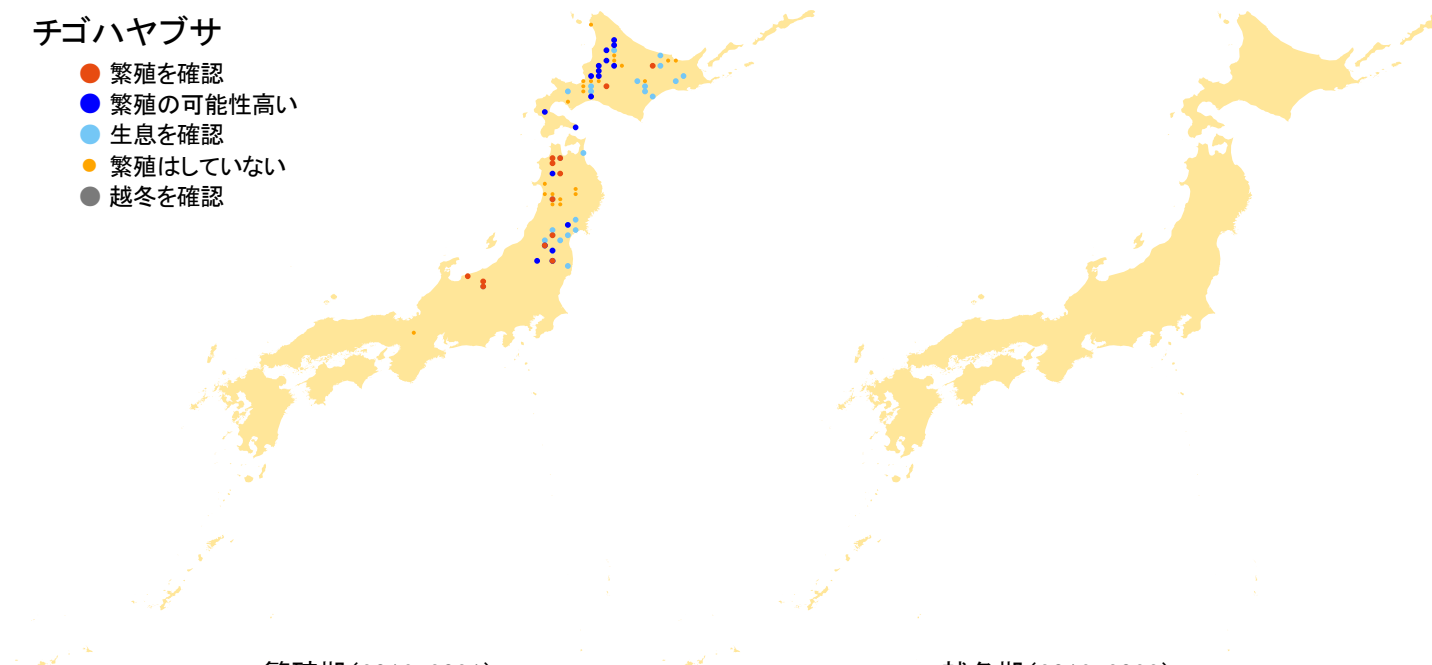

チゴハヤブサ

- 繁殖を確認
- 繁殖の可能性高い
- 生息を確認
- 繁殖はしていない
- 越冬を確認

繁殖期(2016-2021)

越冬期(2016-2022)

さえずりナビ・生態図鑑を見る: <https://www.bird-research.jp/1/bbarep/chigohayabusa.html>

繁殖期の分布変化を見る: <https://www.bird-atlas.jp/hikaku/bre/chigohayabusa.jpg>

越冬期の分布変化を見る: —