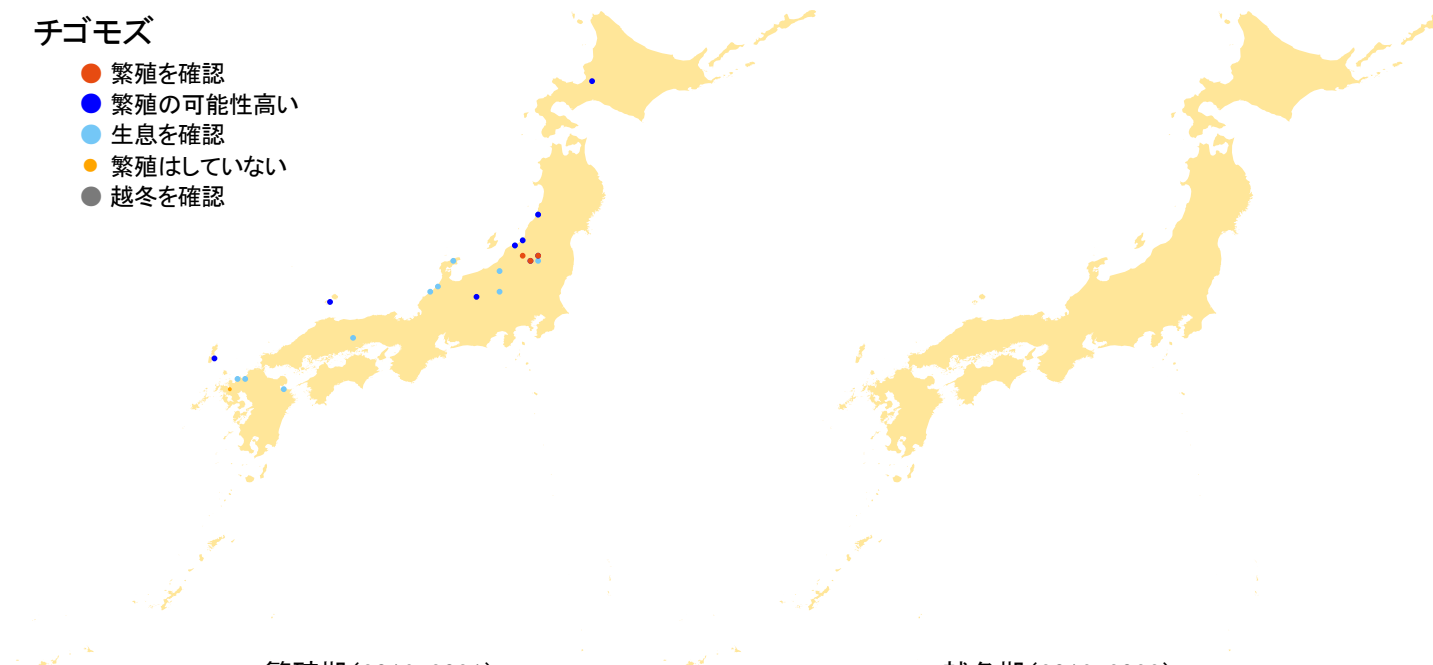

チゴモズ

- 繁殖を確認
- 繁殖の可能性高い
- 生息を確認
- 繁殖はしていない
- 越冬を確認

繁殖期(2016-2021)

越冬期(2016-2022)

さえずりナビ・生態図鑑を見る: <https://www.bird-research.jp/1/bbarep/chigomozu.html>

繁殖期の分布変化を見る: <https://www.bird-atlas.jp/hikaku/bre/chigomozu.jpg>

越冬期の分布変化を見る: —