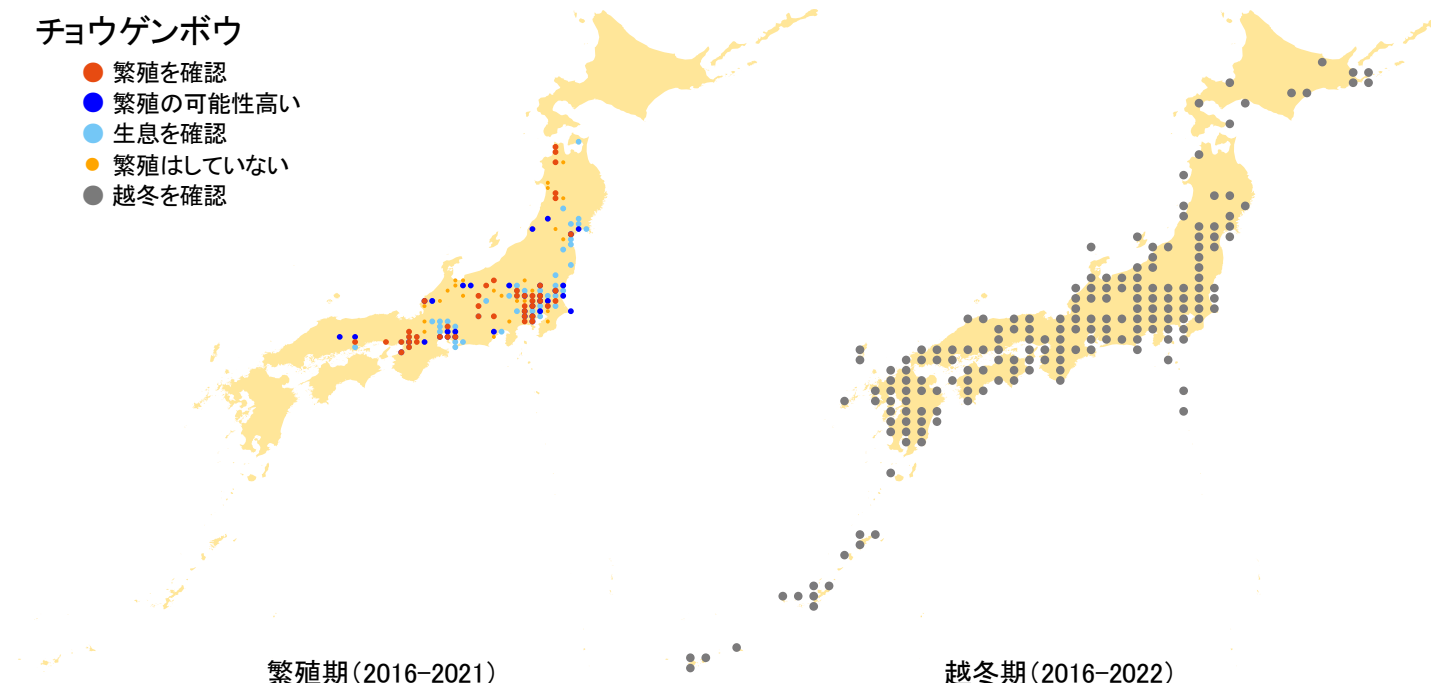

チョウゲンボウ

- 繁殖を確認
- 繁殖の可能性高い
- 生息を確認
- 繁殖はしていない
- 越冬を確認

さえずりナビ・生態図鑑を見る: <https://www.bird-research.jp/1/bbarep/chogenbo.html>

繁殖期の分布変化を見る: <https://www.bird-atlas.jp/hikaku/bre/chogenbo.jpg>

越冬期の分布変化を見る: <https://www.bird-atlas.jp/hikaku/win/chogenbo.jpg>