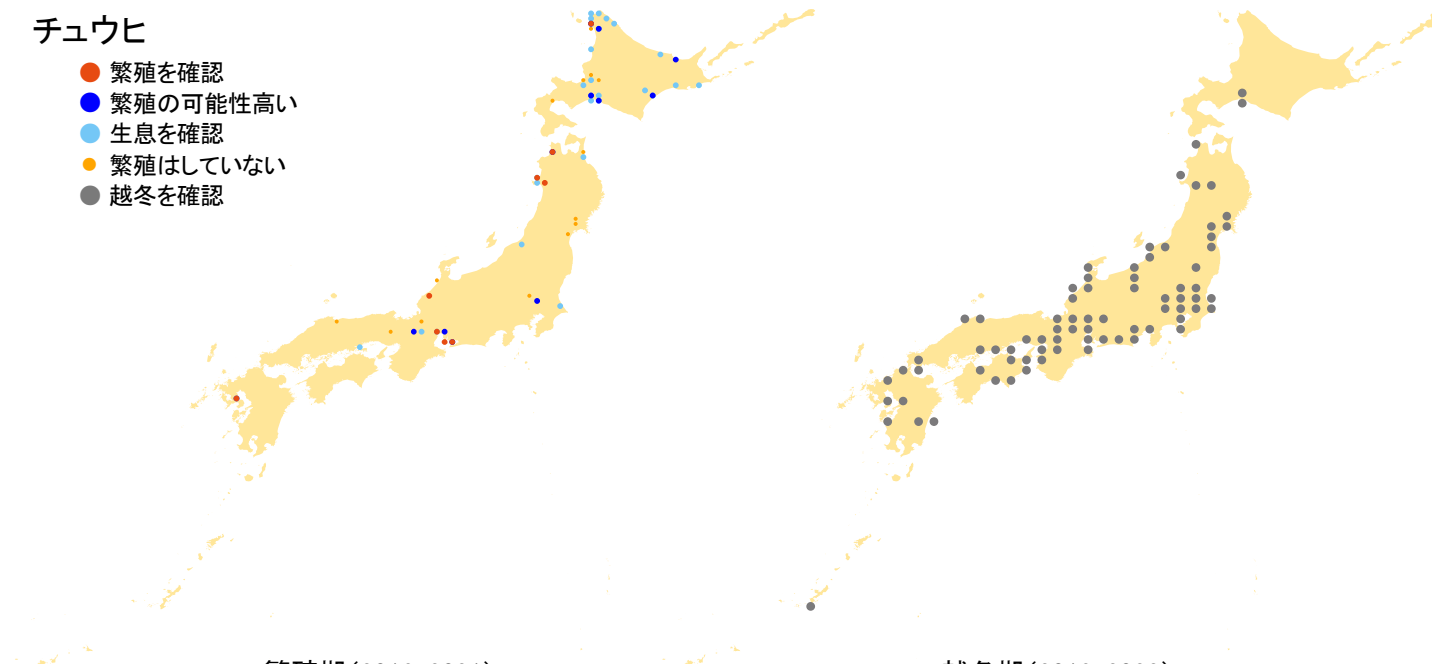

チュウヒ

- 繁殖を確認
- 繁殖の可能性高い
- 生息を確認
- 繁殖はしていない
- 越冬を確認

繁殖期(2016-2021)

越冬期(2016-2022)

さえずりナビ・生態図鑑を見る: <https://www.bird-research.jp/1/bbarep/chuhi.html>

繁殖期の分布変化を見る: <https://www.bird-atlas.jp/hikaku/bre/chuhi.jpg>

越冬期の分布変化を見る: <https://www.bird-atlas.jp/hikaku/win/chuhi.jpg>