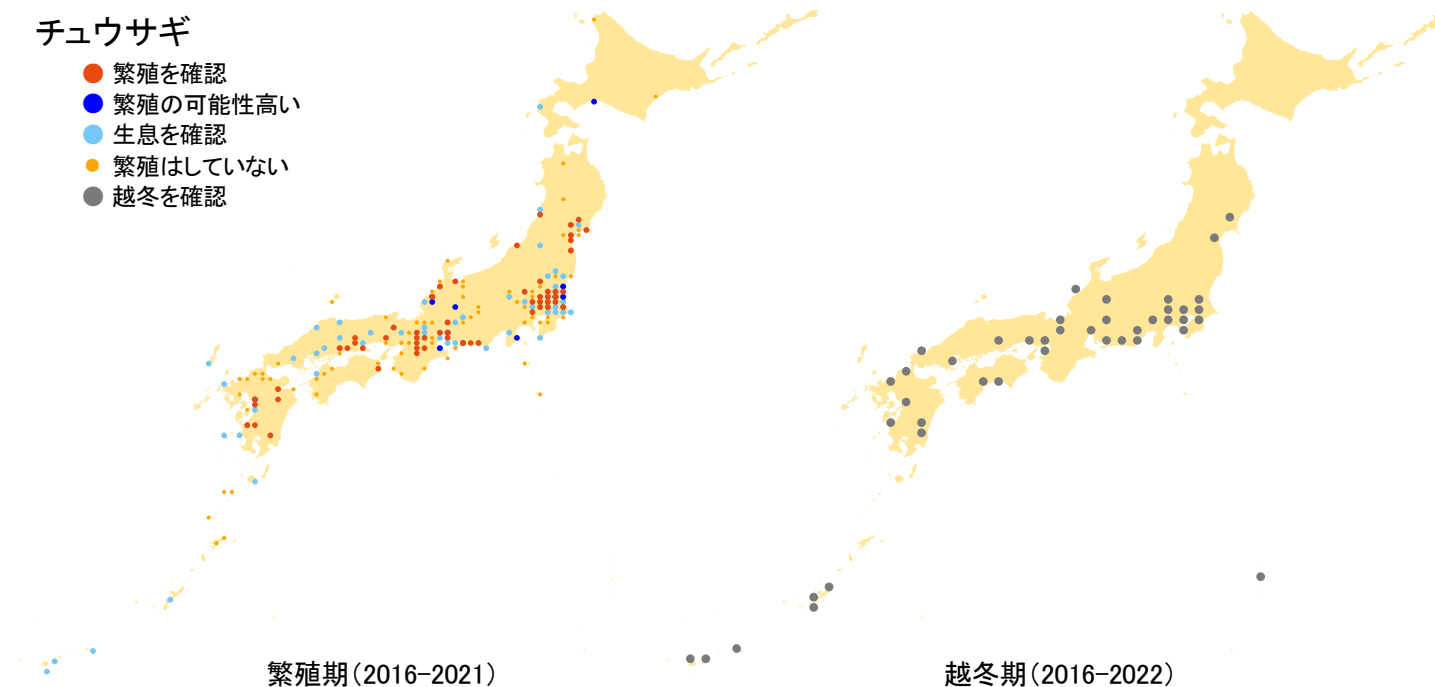

チュウサギ

- 繁殖を確認
- 繁殖の可能性高い
- 生息を確認
- 繁殖はしていない
- 越冬を確認

さえずりナビ・生態図鑑を見る: <https://www.bird-research.jp/1/bbarep/chusagi.html>

繁殖期の分布変化を見る: <https://www.bird-atlas.jp/hikaku/bre/chusagi.jpg>

越冬期の分布変化を見る: <https://www.bird-atlas.jp/hikaku/win/chusagi.jpg>