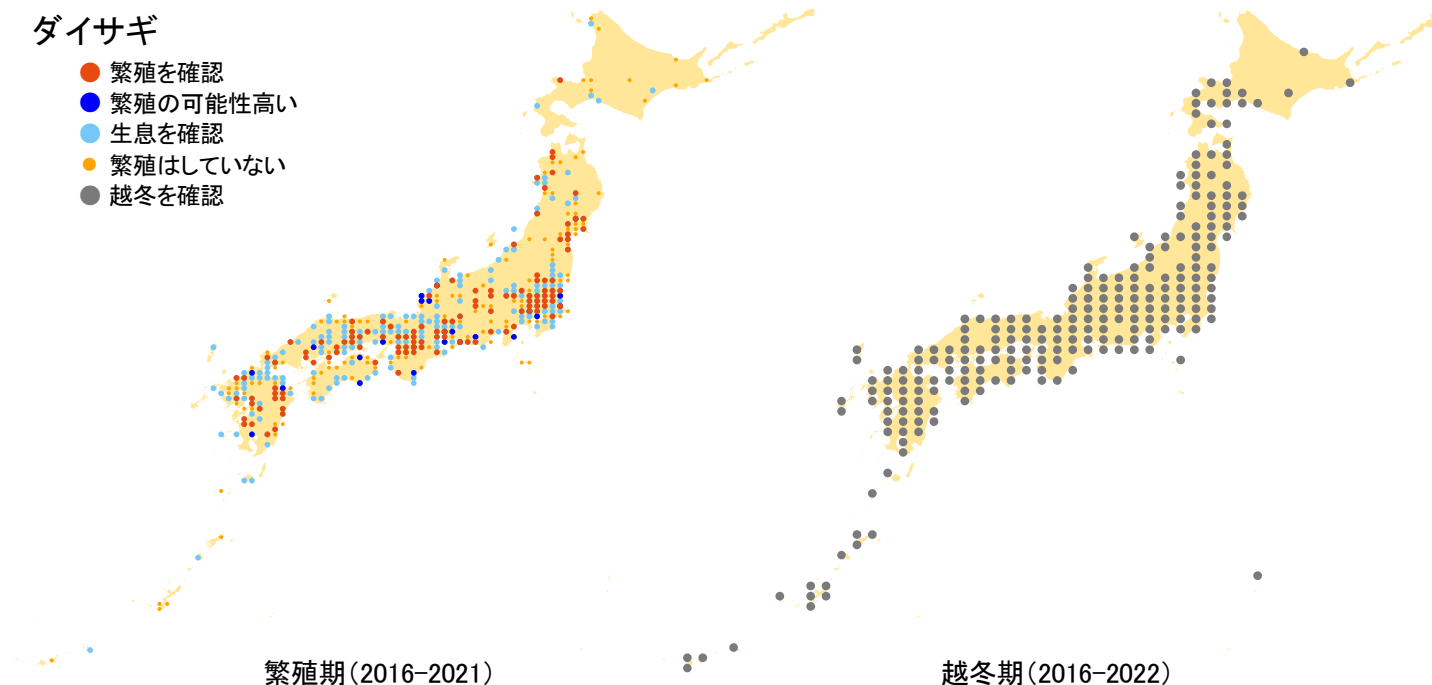

## ダイサギ

- 繁殖を確認
- 繁殖の可能性高い
- 生息を確認
- 繁殖はしていない
- 越冬を確認

さえずりナビ・生態図鑑を見る: <https://www.bird-research.jp/1/bbarep/daisagi.html>

繁殖期の分布変化を見る: <https://www.bird-atlas.jp/hikaku/bre/daisagi.jpg>

越冬期の分布変化を見る: <https://www.bird-atlas.jp/hikaku/win/daisagi.jpg>