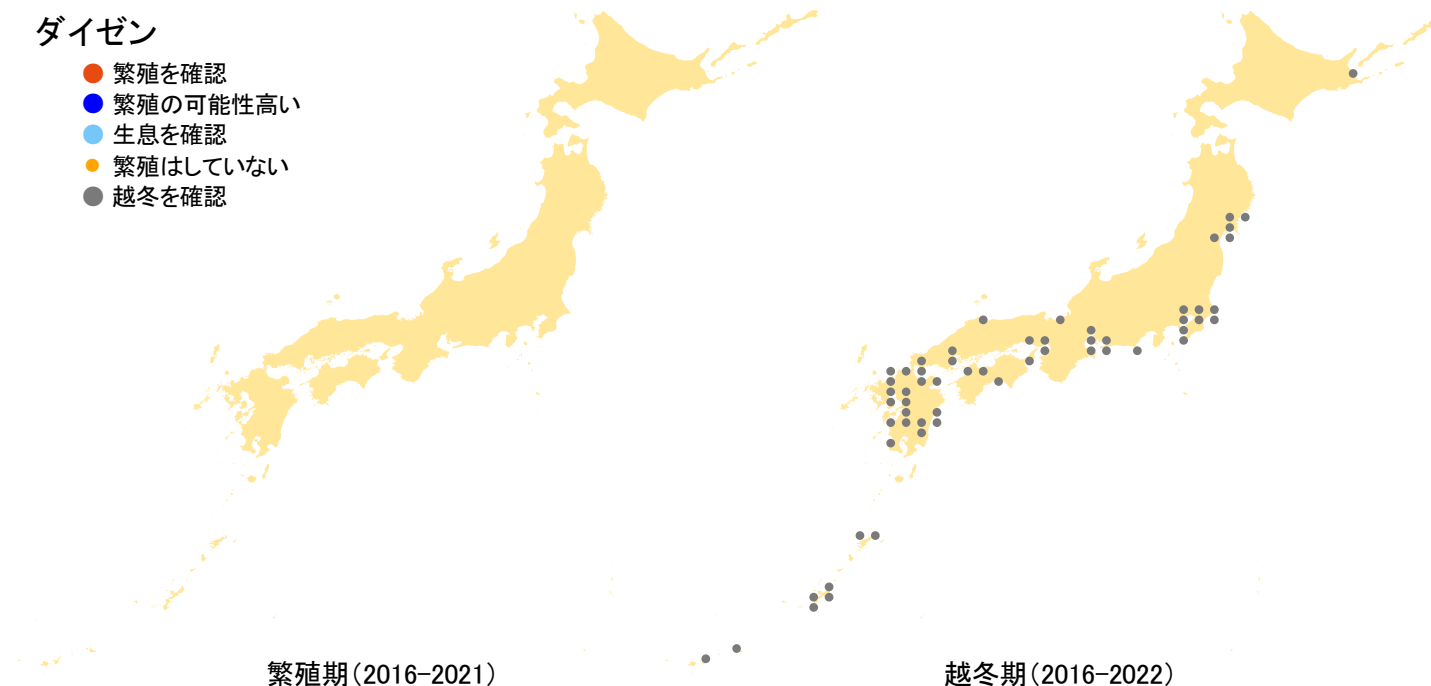

ダイゼン

- 繁殖を確認
- 繁殖の可能性高い
- 生息を確認
- 繁殖はしていない
- 越冬を確認

さえずりナビ・生態図鑑を見る: <https://www.bird-research.jp/1/bbarep/daizen.html>

繁殖期の分布変化を見る: —

越冬期の分布変化を見る: <https://www.bird-atlas.jp/hikaku/win/daizen.jpg>