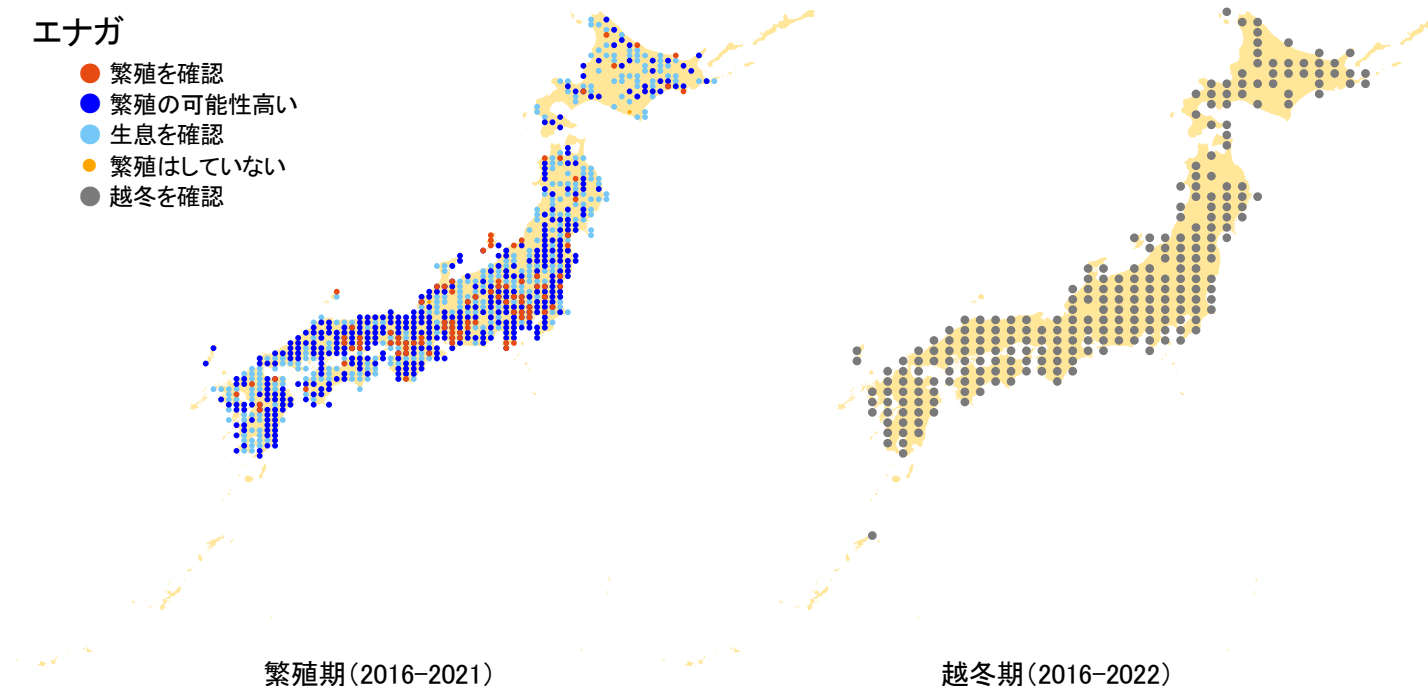

エナガ

- 繁殖を確認
- 繁殖の可能性高い
- 生息を確認
- 繁殖はしていない
- 越冬を確認

さえずりナビ・生態図鑑を見る: <https://www.bird-research.jp/1/bbarep/enaga.html>

繁殖期の分布変化を見る: <https://www.bird-atlas.jp/hikaku/bre/enaga.jpg>

越冬期の分布変化を見る: <https://www.bird-atlas.jp/hikaku/win/enaga.jpg>