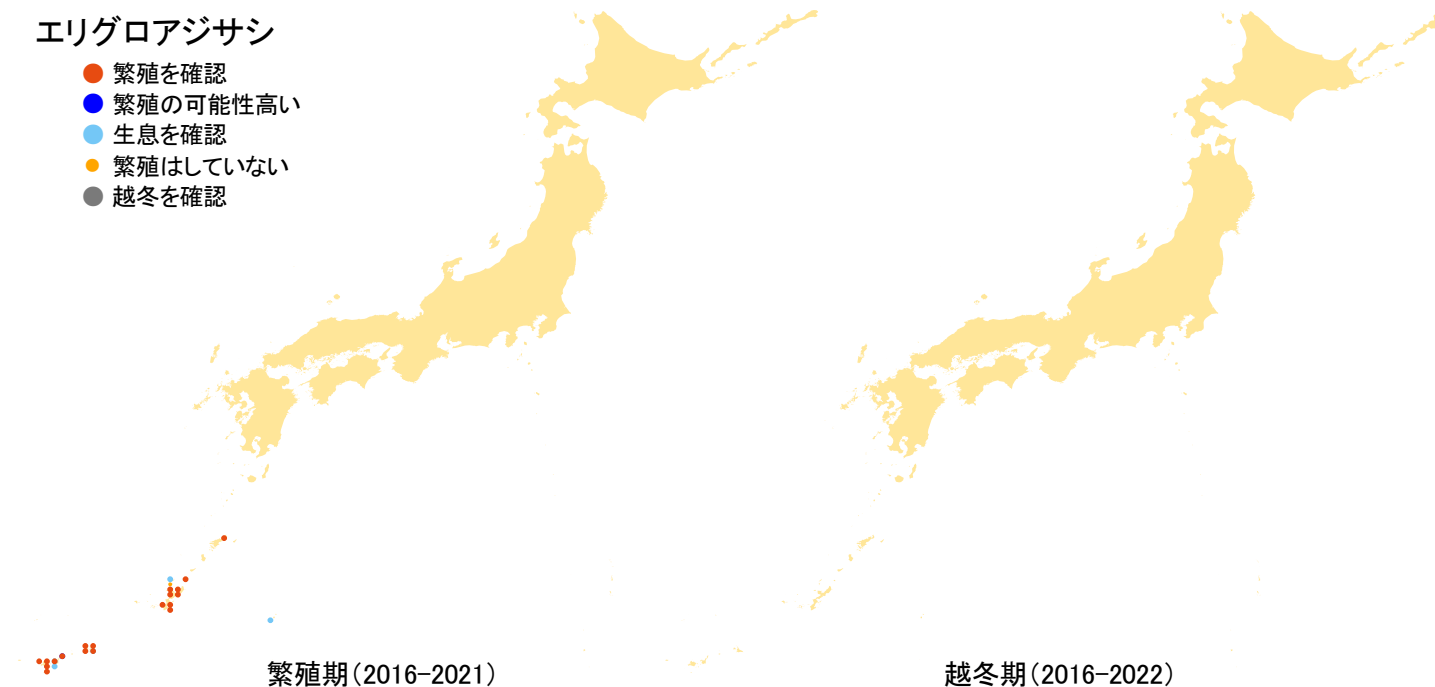

エリグロアジサシ

- 繁殖を確認
- 繁殖の可能性高い
- 生息を確認
- 繁殖はしていない
- 越冬を確認

さえずりナビ・生態図鑑を見る: <https://www.bird-research.jp/1/bbarep/eriguroajisashi.html>

繁殖期の分布変化を見る: <https://www.bird-atlas.jp/hikaku/bre/eriguroajisashi.jpg>

越冬期の分布変化を見る: —