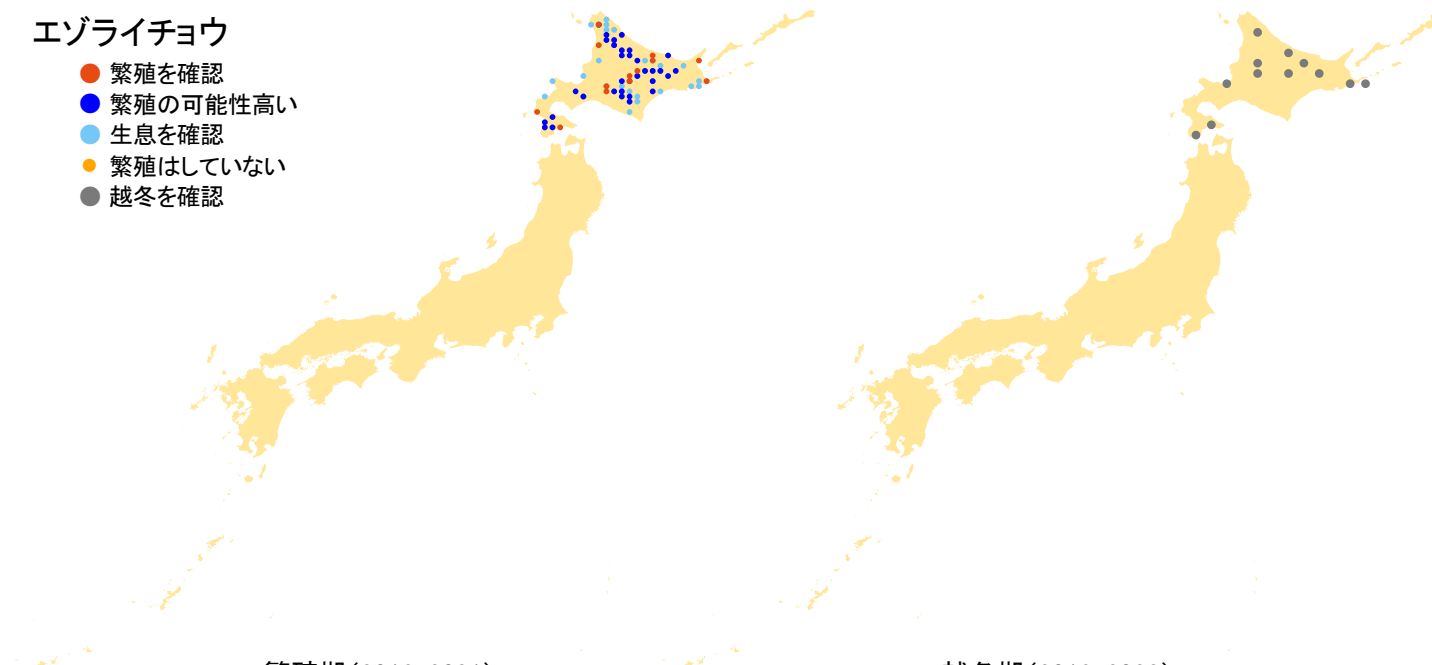

エゾライチョウ

- 繁殖を確認
- 繁殖の可能性高い
- 生息を確認
- 繁殖はしていない
- 越冬を確認

繁殖期(2016-2021)

越冬期(2016-2022)

さえずりナビ・生態図鑑を見る: <https://www.bird-research.jp/1/bbarep/ezoraicho.html>

繁殖期の分布変化を見る: <https://www.bird-atlas.jp/hikaku/bre/ezoraicho.jpg>

越冬期の分布変化を見る: <https://www.bird-atlas.jp/hikaku/win/ezoraicho.jpg>