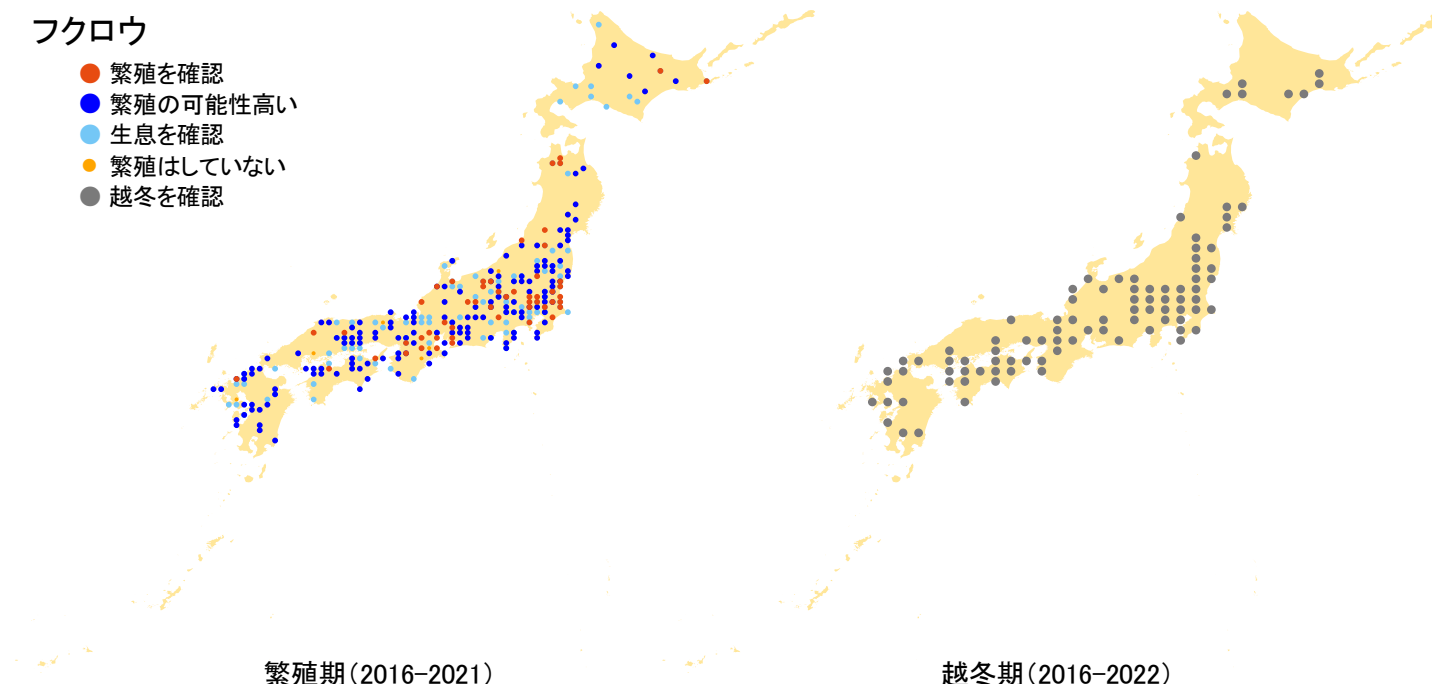

フクロウ

- 繁殖を確認
- 繁殖の可能性高い
- 生息を確認
- 繁殖はしていない
- 越冬を確認

さえずりナビ・生態図鑑を見る: <https://www.bird-research.jp/1/bbarep/fukuro.html>

繁殖期の分布変化を見る: <https://www.bird-atlas.jp/hikaku/bre/fukuro.jpg>

越冬期の分布変化を見る: <https://www.bird-atlas.jp/hikaku/win/fukuro.jpg>