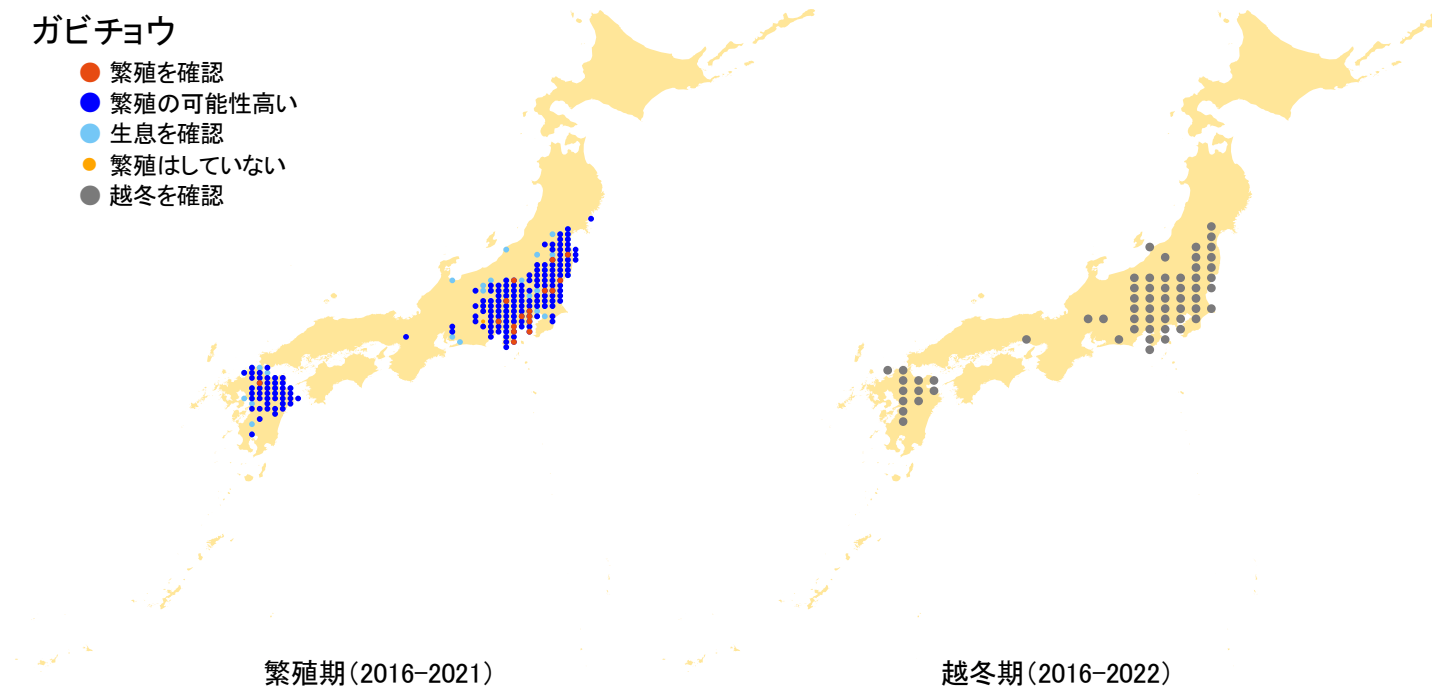

ガビチョウ

- 繁殖を確認
- 繁殖の可能性高い
- 生息を確認
- 繁殖はしていない
- 越冬を確認

さえずりナビ・生態図鑑を見る: <https://www.bird-research.jp/1/bbarep/gabicho.html>

繁殖期の分布変化を見る: <https://www.bird-atlas.jp/hikaku/bre/gabicho.jpg>

越冬期の分布変化を見る: <https://www.bird-atlas.jp/hikaku/win/gabicho.jpg>