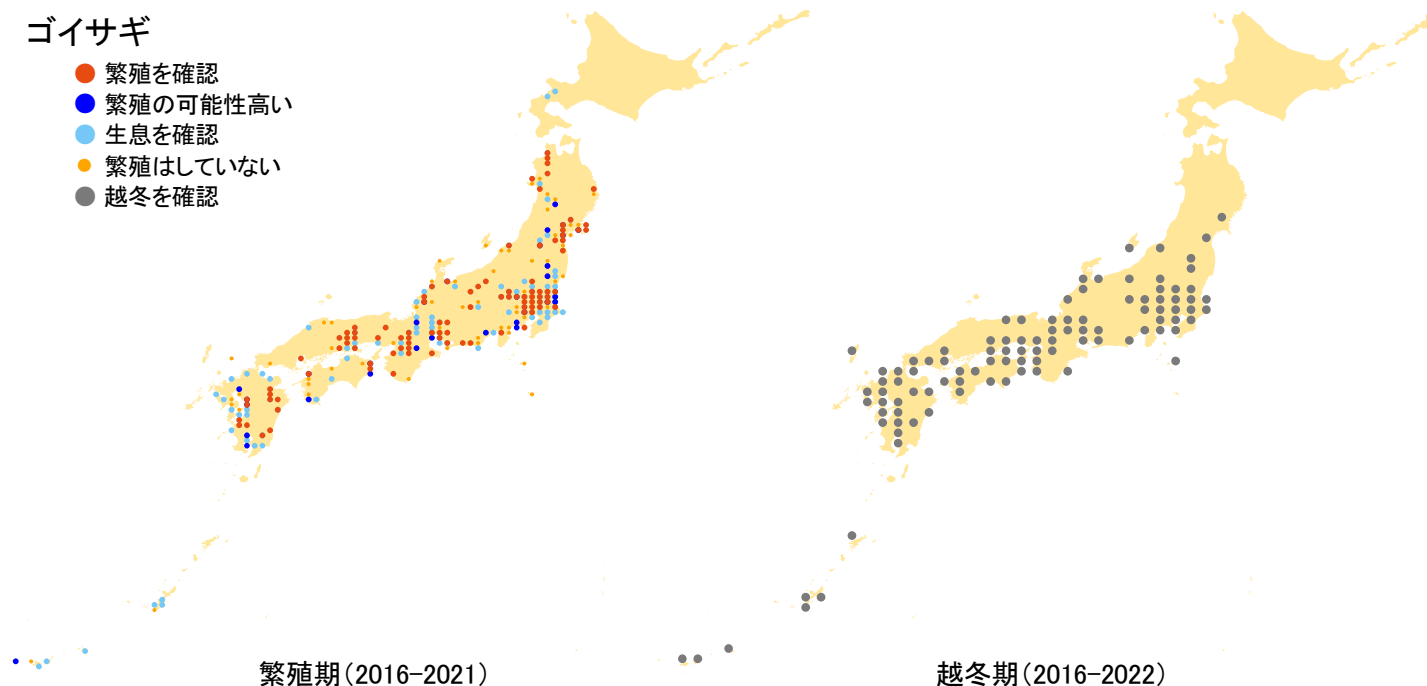

## ゴイサギ

- 繁殖を確認
- 繁殖の可能性高い
- 生息を確認
- 繁殖はしていない
- 越冬を確認

さえずりナビ・生態図鑑を見る: <https://www.bird-research.jp/1/bbarep/goisagi.html>

繁殖期の分布変化を見る: <https://www.bird-atlas.jp/hikaku/bre/goisagi.jpg>

越冬期の分布変化を見る: <https://www.bird-atlas.jp/hikaku/win/goisagi.jpg>