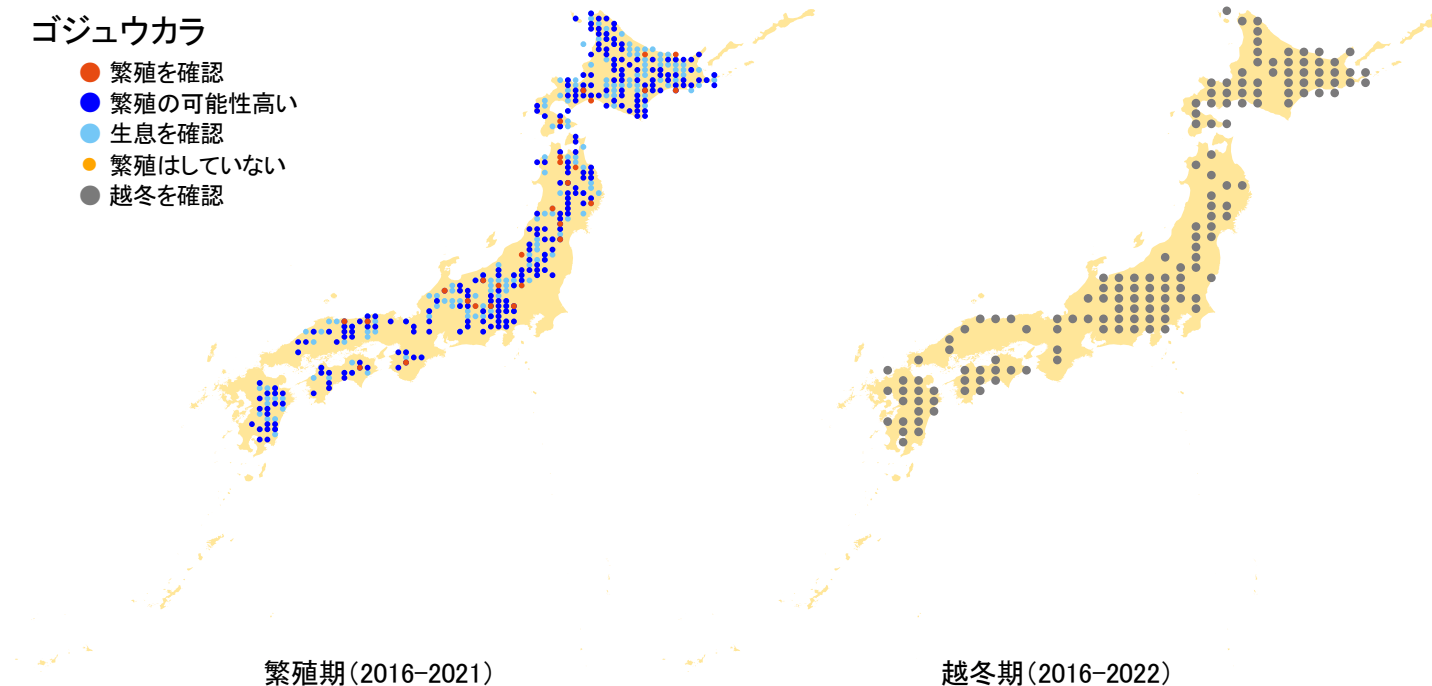

ゴジュウカラ

- 繁殖を確認
- 繁殖の可能性高い
- 生息を確認
- 繁殖はしていない
- 越冬を確認

さえずりナビ・生態図鑑を見る: <https://www.bird-research.jp/1/bbarep/gojukara.html>

繁殖期の分布変化を見る: <https://www.bird-atlas.jp/hikaku/bre/gojukara.jpg>

越冬期の分布変化を見る: <https://www.bird-atlas.jp/hikaku/win/gojukara.jpg>