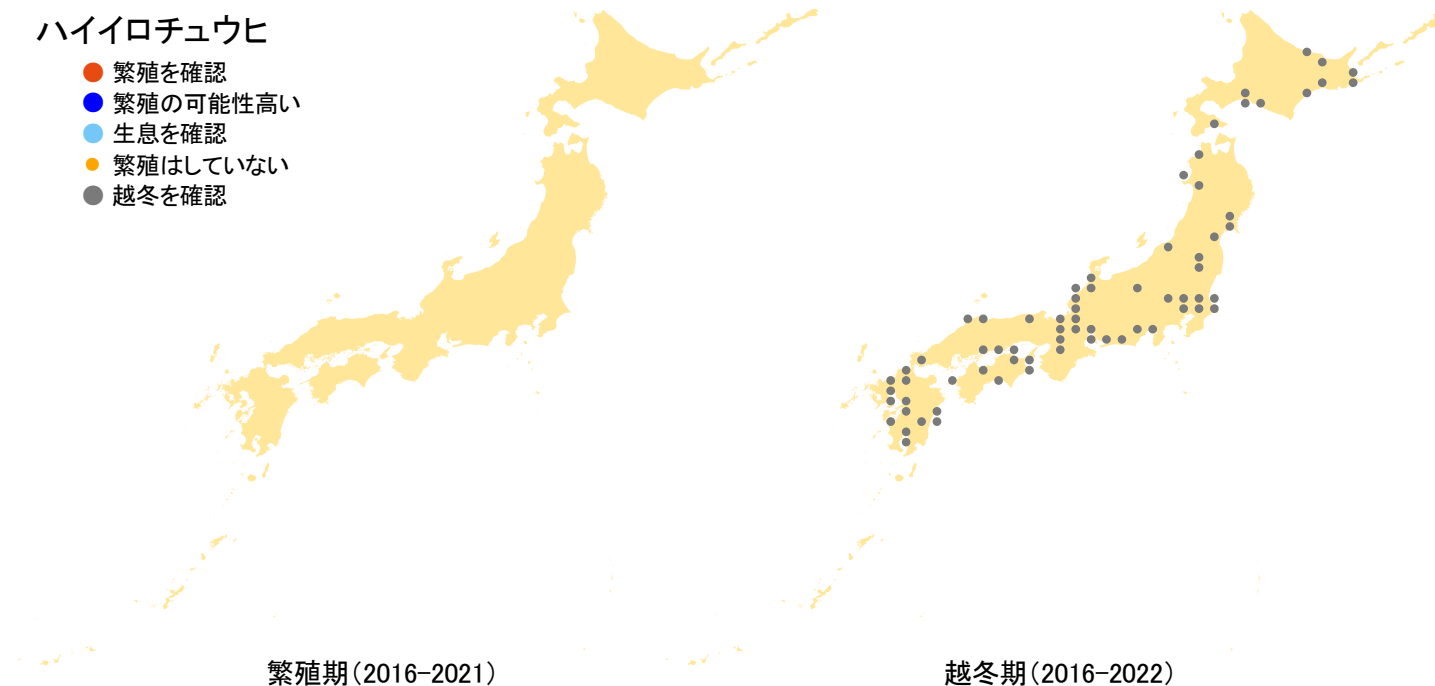

## ハイロチュウヒ

- 繁殖を確認
- 繁殖の可能性高い
- 生息を確認
- 繁殖はしていない
- 越冬を確認

さえずりナビ・生態図鑑を見る: <https://www.bird-research.jp/1/bbarep/haichuu.html>

繁殖期の分布変化を見る: —

越冬期の分布変化を見る: <https://www.bird-atlas.jp/hikaku/win/haiirochuhi.jpg>