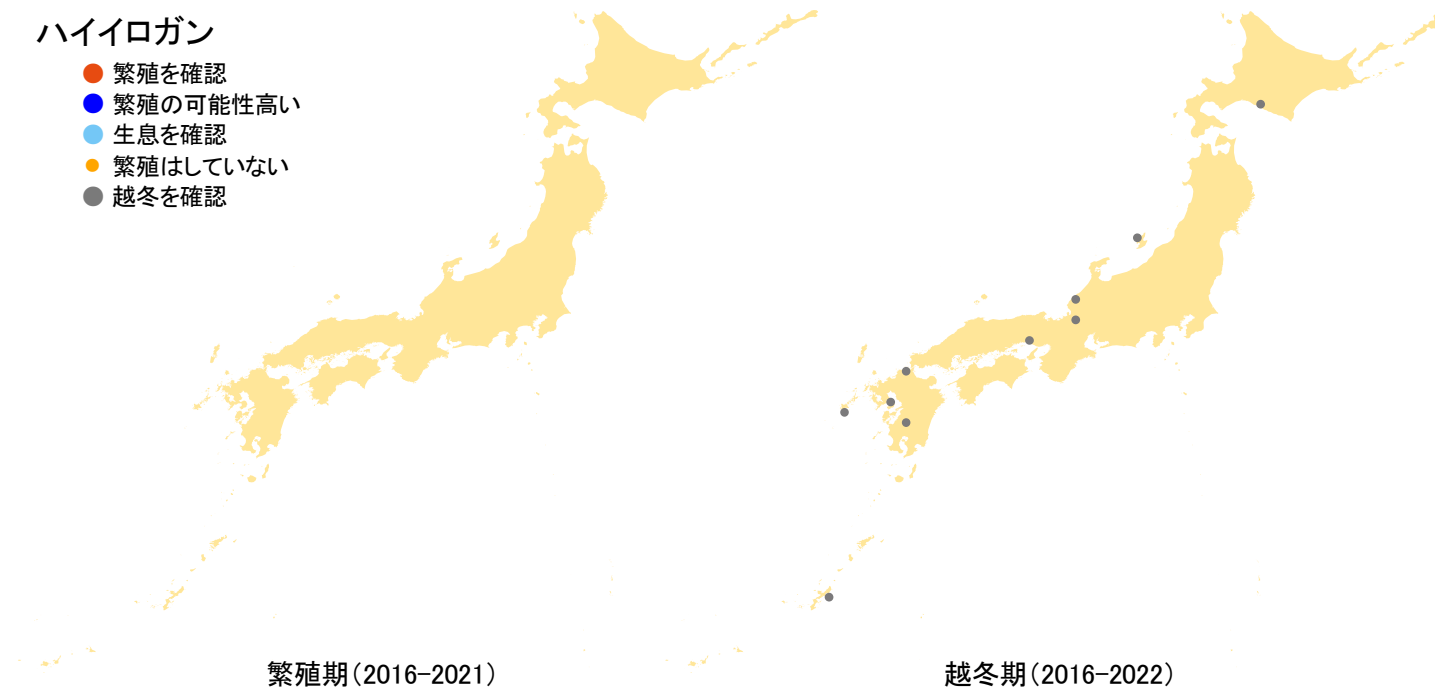

## ハイイロガン

- 繁殖を確認
- 繁殖の可能性高い
- 生息を確認
- 繁殖はしていない
- 越冬を確認

さえずりナビ・生態図鑑を見る: <https://www.bird-research.jp/1/bbarep/hiirogan.html>

繁殖期の分布変化を見る: —

越冬期の分布変化を見る: <https://www.bird-atlas.jp/hikaku/win/hiirogan.jpg>