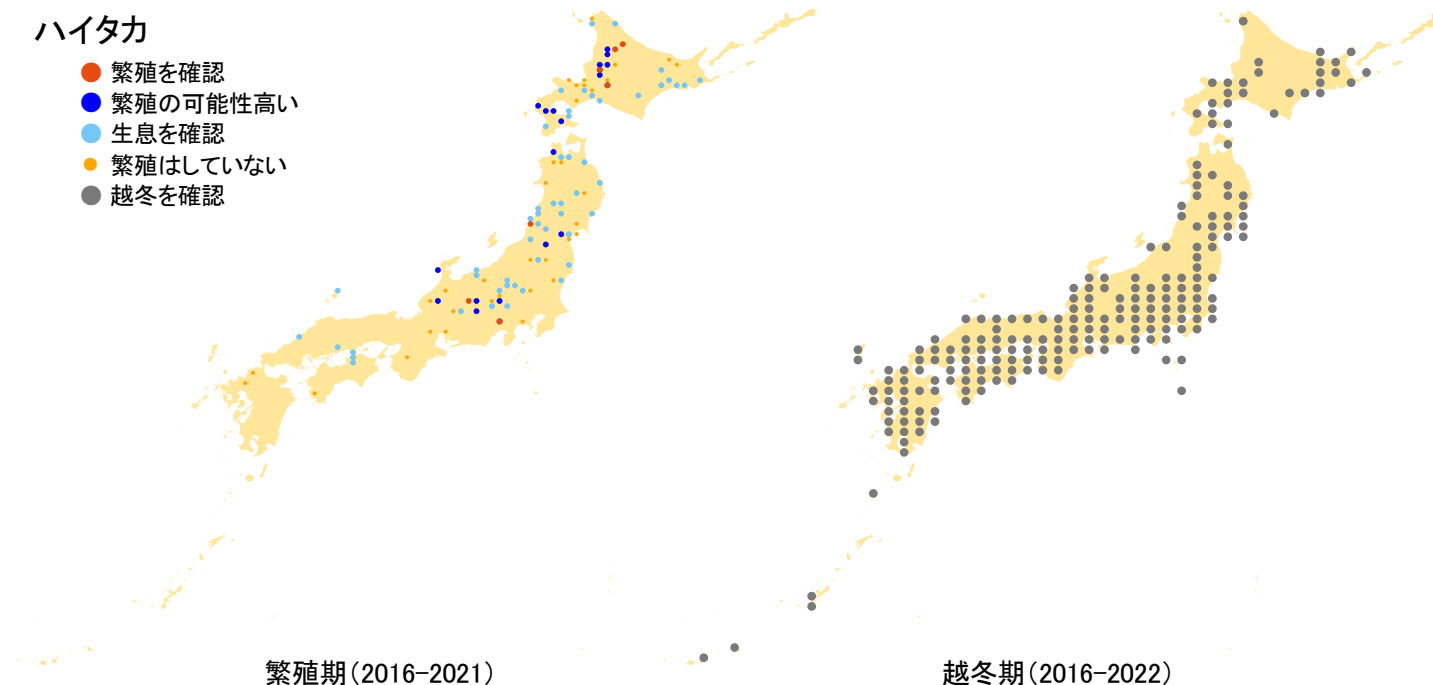

## ハイタカ

- 繁殖を確認
- 繁殖の可能性高い
- 生息を確認
- 繁殖はしていない
- 越冬を確認

さえずりナビ・生態図鑑を見る: <https://www.bird-research.jp/1/bbarep/haitaka.html>

繁殖期の分布変化を見る: <https://www.bird-atlas.jp/hikaku/bre/haitaka.jpg>

越冬期の分布変化を見る: <https://www.bird-atlas.jp/hikaku/win/haitaka.jpg>