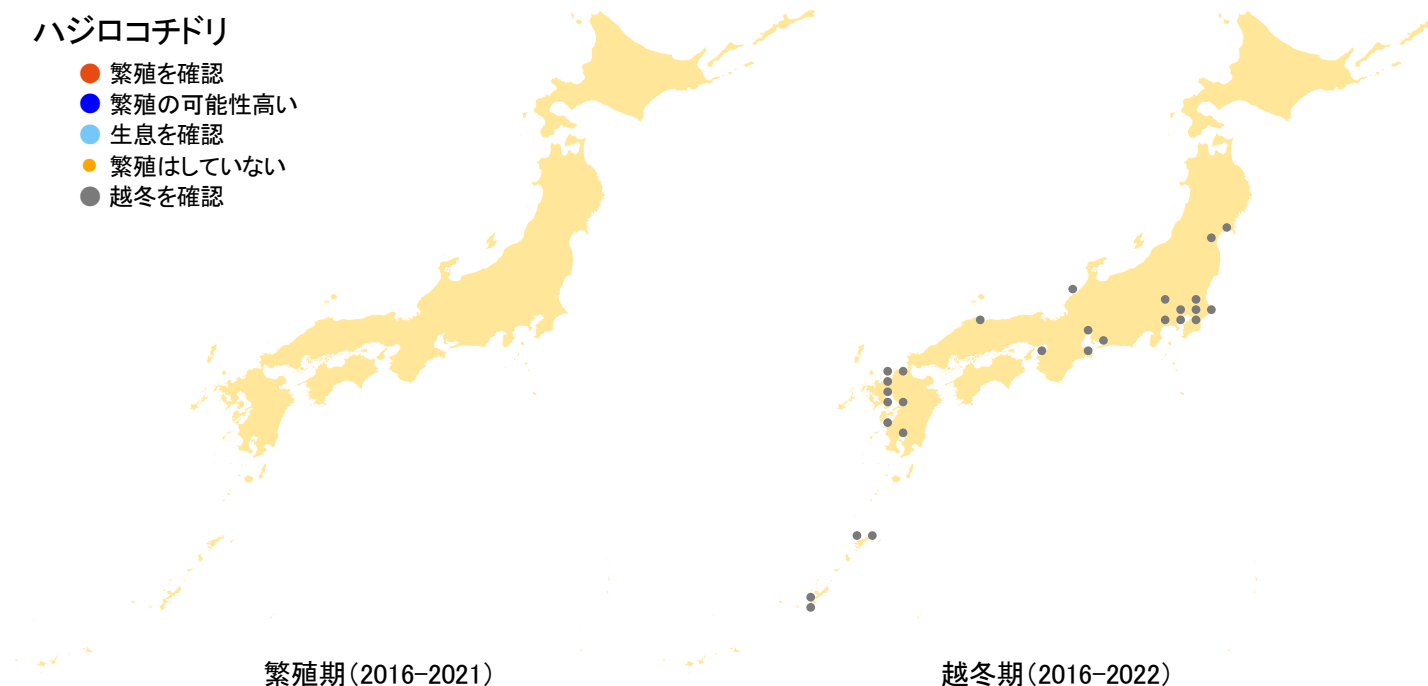

ハジロコチドリ

- 繁殖を確認
- 繁殖の可能性高い
- 生息を確認
- 繁殖はしていない
- 越冬を確認

さえずりナビ・生態図鑑を見る: <https://www.bird-research.jp/1/bbarep/hajirokochi.html>

繁殖期の分布変化を見る: —

越冬期の分布変化を見る: <https://www.bird-atlas.jp/hikaku/win/hajirokochidori.jpg>