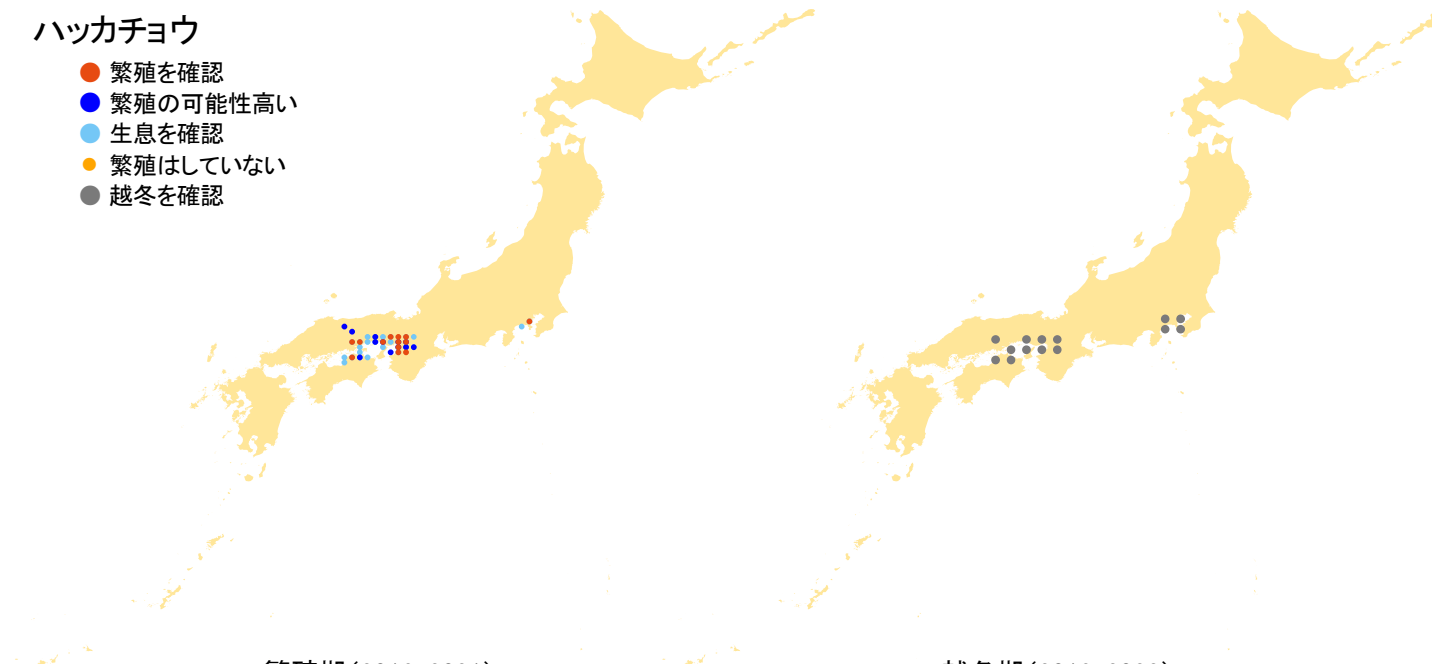

ハッカチョウ

- 繁殖を確認
- 繁殖の可能性高い
- 生息を確認
- 繁殖はしていない
- 越冬を確認

繁殖期(2016-2021)

越冬期(2016-2022)

さえずりナビ・生態図鑑を見る: <https://www.bird-research.jp/1/bbarep/hakkacho.html>

繁殖期の分布変化を見る: <https://www.bird-atlas.jp/hikaku/bre/hakkacho.jpg>

越冬期の分布変化を見る: <https://www.bird-atlas.jp/hikaku/win/hakkacho.jpg>